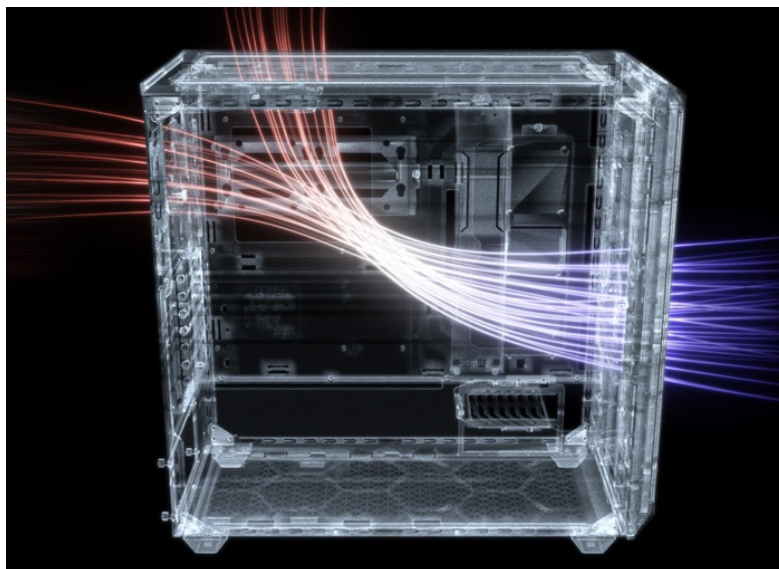

BE QUIET! SHADOW BASE 800DX ČERNÁ

Cena celkem:	4 174 Kč (bez DPH: 3 450 Kč)
Běžná cena:	4 592 Kč
Ušetříte:	417 Kč
Kód zboží:	CASBQT1070
Part No.:	BGW61
Záruka:	36 měs.
Stav:	Nové zboží

Popis

Be quiet! SHADOW BASE 800DX - moderní PC systém, který má styl

PC skříň **Be quiet! SHADOW BASE 800DX** v provedení **Middle Tower** se vyznačuje optimalizovaným prouděním vzduchu a **ARGB LED diodami** pro stylové osvětlení. Přináší dostatek prostoru i pro objemné komponenty v podobě grafických karet, výměníků nebo základních desek a potěší také **tichým chodem**. Užijte si maximální výkon. **Model SHADOW BASE 800DX** ocení především fanoušci vodního chlazení a ideálního proudění vzduchu. Díky konstrukci předního a horního krytu je zajištěna **mimořádná prodyšnost celého systému**. Samozřejmostí je přítomnost **prachového filtru**, který lze snadnou vyjmout a očistit.

Be quiet! SHADOW BASE 800DX

Skříň v provedení Middle Tower s průhlednou bočnicí a předním **ARGB podsvícením** nabízí **dvě 3,5"** pozice pro pevné disky a **čtyři 2,5"** pozice pro SSD disky. Na horním panelu naleznete dva porty **USB 3.0**, jeden port **USB-C** a dále také konektory pro sluchátka a mikrofon. Skříň je osazena **třemi ventilátory o velikosti 140 mm**, a to v přední, vrchní a zadní části, přesně tak, aby zaručily nejlepší průchod vzduchu. Ve skříni je dostatek prostoru pro chladič CPU do výšky až 180 mm a grafickou kartu o délce až 430 mm. Důmyslné řešení umožňuje pohodlné umístění **až 420 mm dlouhého výměníku** vodního chlazení na přední a vrchní straně. Potěší taktéž integrovaná lišta pro lepší organizaci kabelů a dvojice prachových filtrů. Skříň je dodávána **bez zdroje**.