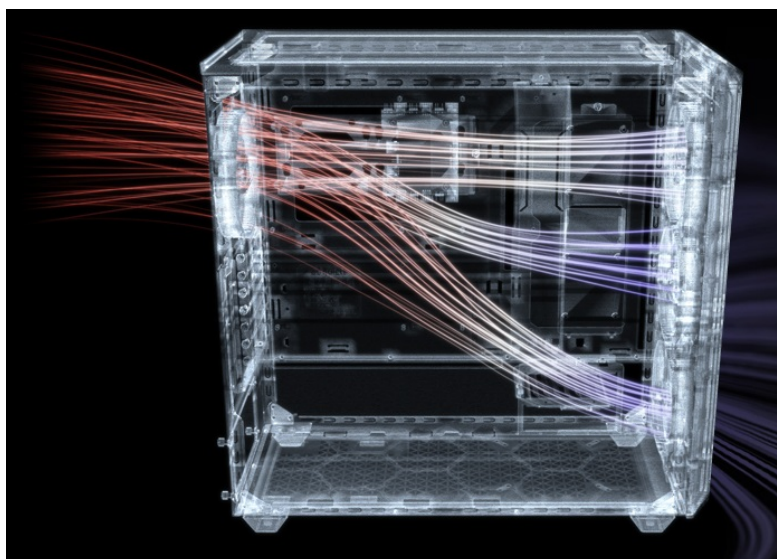

Be quiet! SHADOW BASE 800FX - PC skříň s podsvícenými ventilátory

PC skříň **Be quiet! SHADOW BASE 800FX** v provedení **Middle Tower** se vyznačuje optimalizovaným prouděním vzduchu a **ARGB osvětlením** pro stylový vzhled. Přináší dostatek prostoru i pro objemné komponenty v podobě grafických karet, výměníků nebo základních desek. **Ventilátory Light Wings** disponují ARGB osvětlením a tvoří působivou světelnou kombinaci. Kromě toho tyto ventilátory zajišťují **vysoký průtok vzduchu a chladicí výkon**.

Designové lopatky snižují turbulence a tím také celkovou hladinu hluku. Vnější konstrukce skříně podporuje mimořádnou **prodyšnost** a podpoří maximální výkon i těch nejnáročnějších konfigurací. Pro ještě lepší performanci nabízí skříně Be quiet! SHADOW BASE 800FX **prachový filtr**, který lze snadno vyjmout a vyčistit. Díky **velkorysému prostoru** vám umožní poskládat opravdu špičkovou konfiguraci. **Prakticky umístěné lišty pro vedení kabelů** zajistí přehledné uspořádání uvnitř skříně. Samozřejmostí je přítomnost nejdůležitějších konektorů na horním panelu.

Be quiet! SHADOW BASE 800FX

Skříně v provedení Middle Tower s průhlednou bočnicí a předním **ARGB podsvícením** nabízí **dvě 3,5"** pozice pro pevné disky a **čtyři 2,5"** pozice pro SSD disky. Na horním panelu naleznete dva porty **USB 3.0**, jeden port **USB-C** a dále také konektory pro sluchátka a mikrofon. Skříně je osazena **čtyřmi ARGB ventilátory o velikosti 140 mm**, a to v přední a zadní části, přesně tak, aby zaručily nejlepší průchod vzduchu. Ve skříně je dostatek prostoru pro chladič CPU do výšky až 180 mm a grafickou kartu o délce až 430 mm. Důmyslné řešení umožňuje pohodlné umístění **až 420 mm dlouhého výměníku** vodního chlazení na přední a vrchní straně. Potěší taktéž lišta pro lepší organizaci kabelů, dvojice prachových filtrů či integrovaný PWM/ARGB rozbočovač. Skříně je dodávána **bez zdroje**.