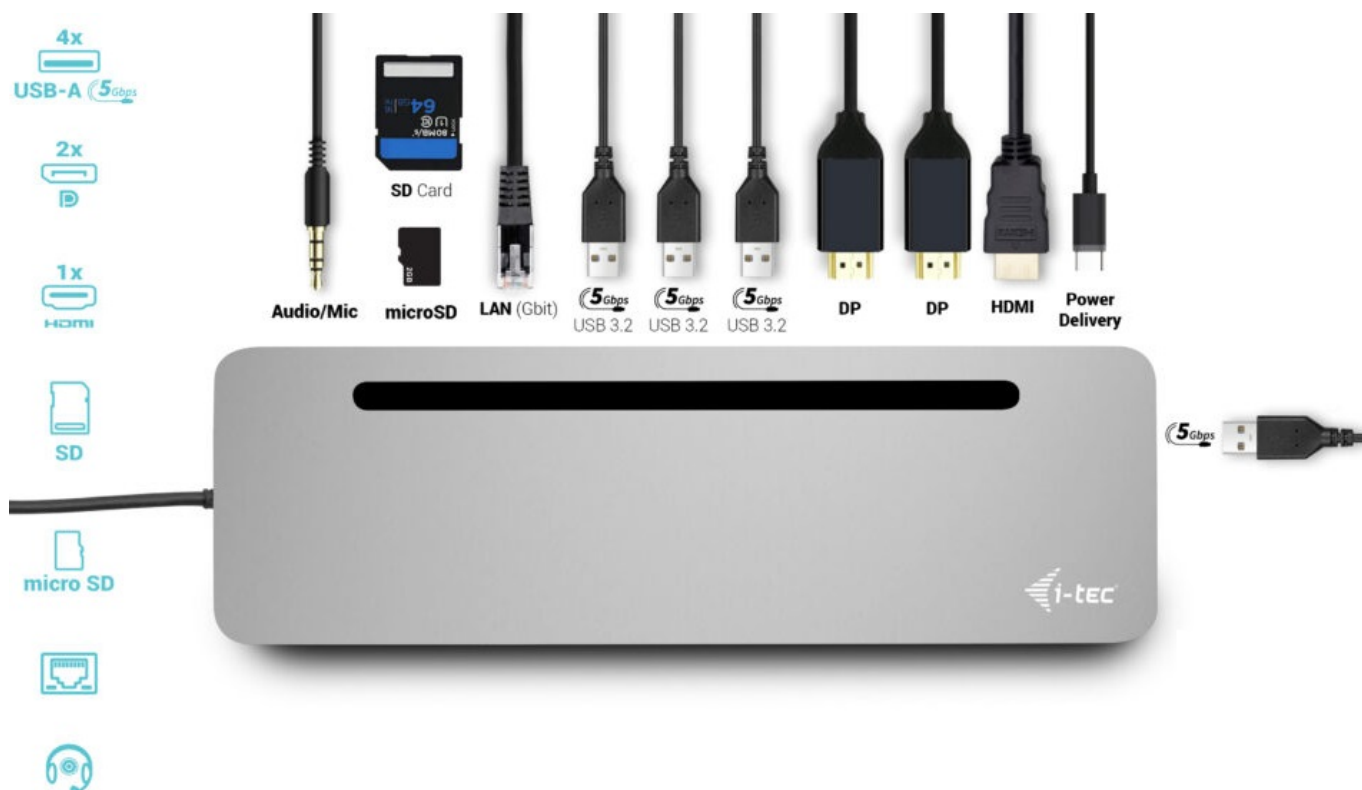

I-TEC USB-C METAL ERGONOMIC DOCK 100W

Cena celkem:	2 210 Kč (bez DPH: 1 827 Kč)
Běžná cena:	2 431 Kč
Ušetříte:	221 Kč
Kód zboží:	DOCTEC0080
Part No.:	C31FLAT2PDPRO
Záruka:	24 měs.
Stav:	Nové zboží

Popis

Dokovací stanice i-tec USB-C pro nejnáročnější uživatele

Profesionální dokovací stanice i-tec USB-C Metal Ergonomic Dock se vyznačuje pevnou kovovou konstrukcí, která nabízí **integrováný 60cm kabel USB-C**. Díky tomu je kompatibilní s notebooky a tablety s rozhraním **USB-C** a s podporou **Thunderbolt 4**. **Napájení až 100 W** je ideální pro celou řadu moderních a enormně výkonných zařízení. Konektory **DisplayPort** a **HDMI** podporují připojení až trojice externích monitorů 4K nebo jeden displej 5K/60 Hz.

Kromě toho máte k dispozici také **velký počet portů USB** nebo **slot pro microSD a SD karty**. Bez problémů tak připojíte velké množství periferních zařízení, a ještě si užijete vysokorychlostní přenos dat. **Extrémně výkonná dokovací stanice i-tec USB-C Metal** podporuje také vysokorychlostní připojení k síti. Pro připojení sluchátek nebo externích reproduktorů vám poslouží **kombinovaný 3,5mm audio konektor**.

I-TEC USB-C Metal Ergonomic Dock 100 W

Ergonomická kovová dokovací stanice podporující připojení až **tří monitorů**. K počítači či notebooku se připojuje pomocí **USB-C portu s podporou Thunderbolt 4** a je tak schopná na podporovaných zařízeních přenášet i napájení **až 100 W**. Vysokorychlostní přístup k internetu lze realizovat skrze přítomný **RJ-45** port. Pro připojení periférií jsou přítomny **čtyři USB 3.0 porty**. Pro připojení sluchátek či mikrofону pak slouží **kombinovaný 3,5 mm konektor**. Potěší také **slot pro SD a microSD karty**. Dock lze použít i jako praktický stojan pro notebook.