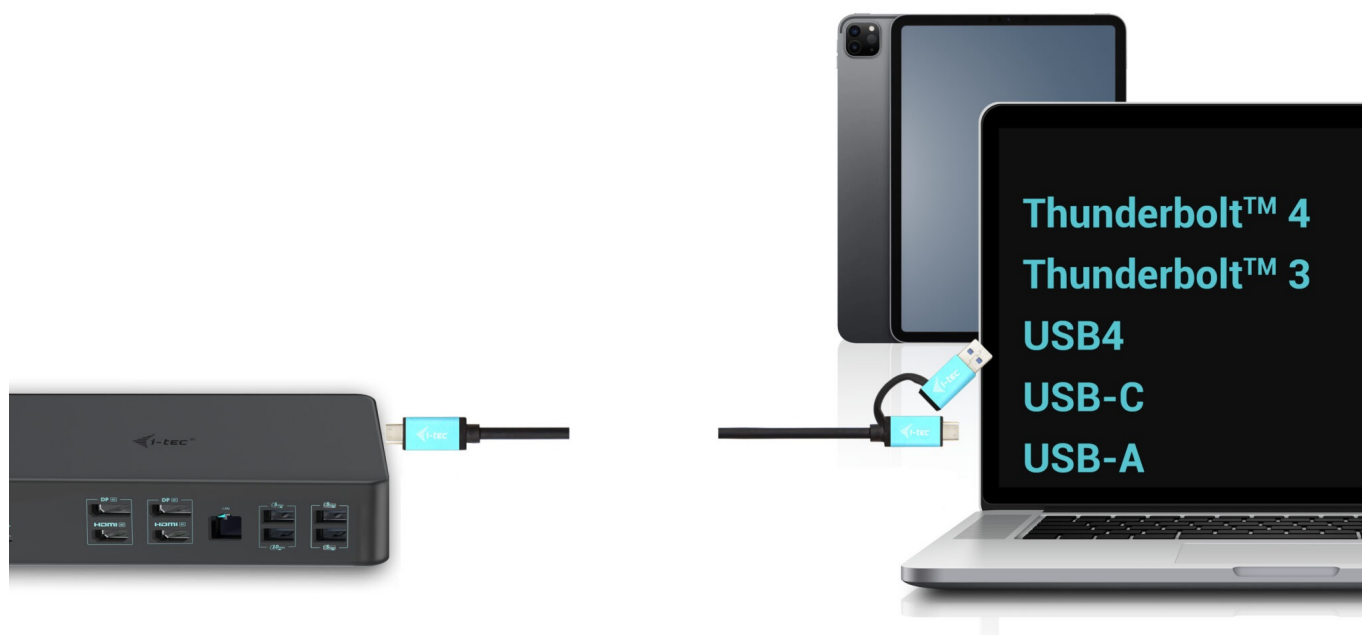

I-TEC THUNDERBOLT 3 PROFESSIONAL DUAL 4K DOCK 100W

Cena celkem:	5 385 Kč
	(bez DPH: 4 450 Kč)
Běžná cena:	5 923 Kč
Ušetříte:	538 Kč
Kód zboží:	DOCTEC0082
Part No.:	CADUAL4KDOCKPD2
Záruka:	24 měs.
Stav:	Nové zboží

Popis

Dokovací stanice i-tec - extra rychlé porty do každé kanceláře

Univerzální dokovací stanice i-tec Thunderbolt 3 Professional Dual 4K, která je díky bohaté nabídce konektorů kompatibilní s notebooky, tablety externími monitory apod. Podporuje vysoký výkon **až 1000 W Power Delivery**, díky čemuž je vhodná pro profesionální použití.

Disponuje rozhraním **DisplayPort**, **HDMI** a samozřejmě také **USB**. Nechybí ani **GLAN Ethernet** s vysokorychlostním připojením k internetu. Kombinovaný audio vstup a výstupní konektor pro rychlé a jednoduché připojení headsetu nebo reproduktorů.

I-TEC Thunderbolt 3 Professional Dual 4K Dock 100 W

Výkonná kancelářská dokovací stanice nabízející množství praktických portů. K počítači či notebooku se připojuje pomocí konektoru **Thunderbolt 3/4** a je tak schopná na podporovaných zařízeních přenášet i napájení **až 100 W**. Pomocí přiložené redukce lze připojit i skrze konektor USB 3.0, v takovém případě není nabíjení podporováno. K dokovací stanici lze připojit až **dva 4K monitory** skrze porty **HDMI** a **DisplayPort**. Vysokorychlostní přístup k internetu zajišťuje přítomný **RJ-45** port. **Tři USB 3.0**, **dva USB 3.1** a **dva USB-C** porty poslouží pro připojení vašich periférií. Pro připojení sluchátek či mikrofonu pak slouží **kombinovaný 3,5 mm konektor**. Zajistě potěší i podpora **VESA** držáku pro přichycení za monitor.