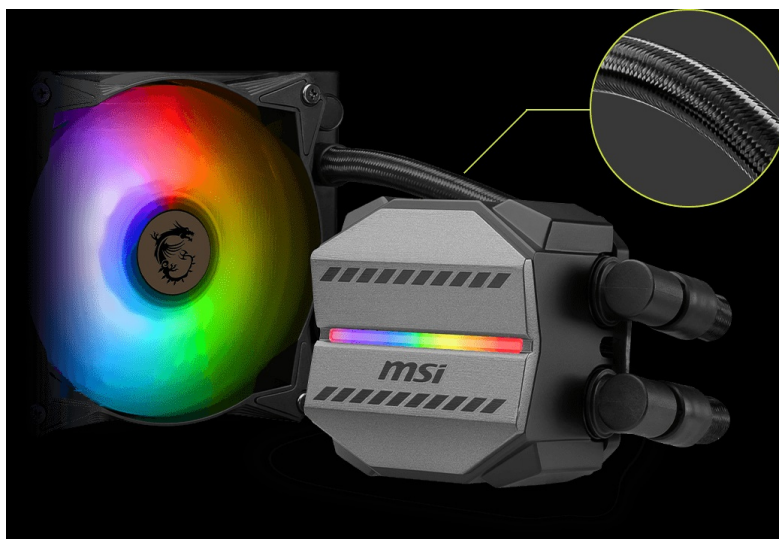

MSI MAG CORELIQUID M240

Cena celkem:	2 234 Kč (bez DPH: 1 847 Kč)
Běžná cena:	2 458 Kč
Ušetříte:	223 Kč
Kód zboží:	CASMSI1035
Part No.:	306-7ZW4R14-813
Záruka:	36 měs.
Stav:	Nové zboží

Popis

Bojujte v každé hře se ctí s vodním chladičem MSI MAG Core Liquid M240

Vodní chladič MSI MAG Core Liquid M240 požene PC sestavu do jakékoli herní výzvy. **Měděná deska** svým designem plně pokryje procesor a současně podporuje rychlý odvod tepla. Díky odolnému 3fázovému motoru v jádru čerpadla **eliminuje nadměrné vibrace** a umožní dlouhodobý provoz. Pokročilý design ventilátoru efektivně rozptýluje teplo a ve výbavě nechybí ani hadice, které jsou díky zesílenému síťování vysoce odolné.

Chladič MSI MAG Core Liquid M240 je osazen **ventilátory**, které dosahují až **2000 ot/min**, čímž umožňují mimořádný chladicí výkon a průtok vzduchu. Ventilátory jsou vybaveny **kuličkovými ložisky**, které podporují delší životnost. **Lopatky z kvalitního akrylátu** umožňují stylové ARGB osvětlení.

MSI MAG CoreLiquid M240

Vodní chladič určený pro chlazení široké škály procesorů. Vyznačuje se vysokou kvalitou, výkonem a spolehlivostí. Disponuje **dvěma 120 mm** velkými ventilátory a čerpadlem s **ARGB** podsvícením. Odolné opletené hadice díky dostatečně širokému průměru zaručují **plynulý průtok** chladicí kapaliny.