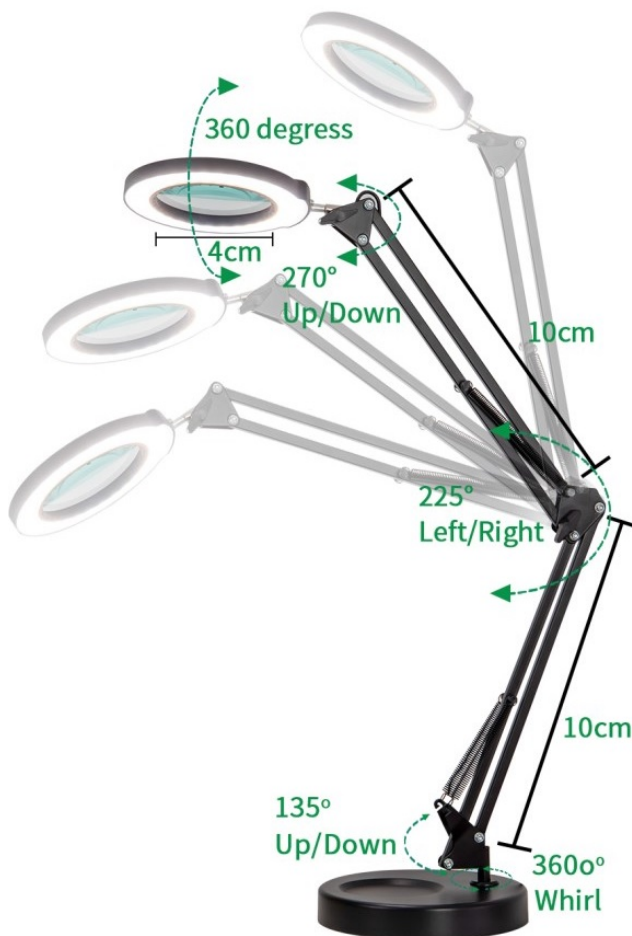

Stolní LED lampička IMMAX ZOOM do kanceláře i na pracoviště. Díky **zvětšovací skleněné čočce** představuje ideálního pomocníka například do kosmetických salonů, dílen apod. Disponuje **nastavitelným ramenem a otočnou hlavou**, díky čemuž ji snadno upravíte do požadované pozice.

Proud světla tak směřujete podle svých požadavků. Současně vám umožní zvětšení části předmětu či dané plochy. **Zabudovaná lupa** je dostatečně prostorná, aby našla své uplatnění. **Dotyková tlačítka** umožní snadné ovládání.

IMMAX LED stolní lampička ZOOM

Stmívatelná stolní LED lampička **se zvětšovací skleněnou čočkou** vhodná do dílen, kosmetických salonů, kanceláří atd. Lampu lze postavit na plochu nebo pevně upevnit kovovou svorkou na okraj stolu. Disponuje flexibilním ramenem o délce **70 cm** a natáčecí hlavou ve všech směrech, což umožňuje perfektní nastavení osvětlení při práci. Ovládání lampičky je velmi snadné díky dotykovým tlačítkům. Dostatečný průměr lupy (skla) o **velikosti 10 cm** umožňuje efektivní práci s lupou.

ZÁKLADNÍ SPECIFIKACE

Příkon: 12 W

Svítilivost: 1200 lm

Barva světla: 3000-6500 K

Vstupní napětí: 5 V DC

Materiál: plast, hliník

Barva: černá