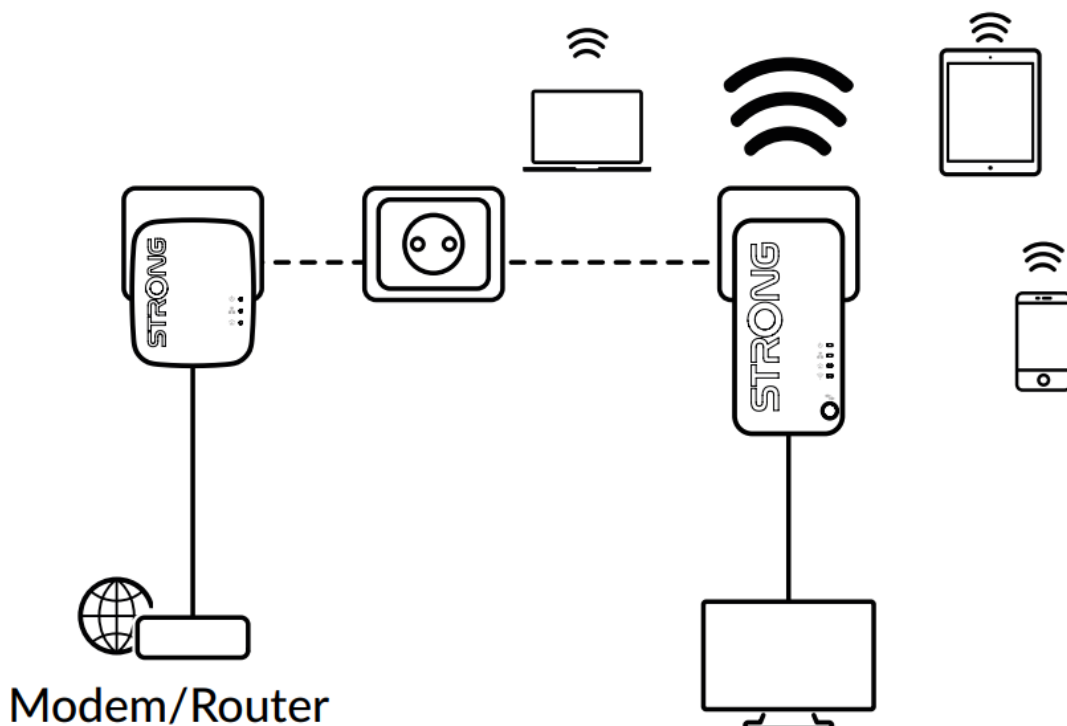

Strong Powerline WF 1000 DUO MINI

Vytvořte si velmi snadno vysokorychlostní **Wi-Fi hotspot** s rychlostí **až 750 Mbit/s** pomocí stávající elektroinstalace vaší domácnosti. Jednoduše připojte adaptér Powerline 1000 MINI k vašemu stávajícímu internetovému modemu prostřednictvím **portu Ethernet** a okamžitě získáte připojení k internetu dostupné **z jakékoli napájecí zásuvky**. Pak pomocí adaptéru Wi-Fi 1000 MINI můžete vytvořit ve vybrané místnosti nový Wi-Fi hotspot a během několika minut tak rozšířit pokrytí vaší domácnosti Wi-Fi signálem.

Sada obsahuje jeden adaptér Powerline 1000 MINI a jeden adaptér Powerline Wi-Fi 1000 MINI. Součástí balení jsou dva ethernet kabely.

ZÁKLADNÍ SPECIFIKACE

Přenosová rychlost: až 1000 Mbit/s (750 Mbit/s bezdrátově, 433 Mbit/s při 5 GHz, 300 Mbit/s při 2,4 GHz)
Standard Powerline: HomePlug AV2, HomePlug AV, IEEE802.3, IEEE802.3u

Dosah: až 300 m

Barva: bílá

Powerline 1000 MINI

Rozhraní: 1× RJ-45 100/100/1000 Mbps

Rozměry: 75 × 68 × 63 mm

Hmotnost: 79 g

Powerline Wi-Fi 1000 MINI

Standard sítě: IEEE 802.11b/g/n

Rozhraní: 1× RJ-45 10/100/1000 Mbps

Zabezpečení: 128bitové AES, WPA/WPA2, WPA-PSK/WPA2-PSK, podpora WPS

Rozměry: 117 × 72,5 × 60 mm

Hmotnost: 120 g