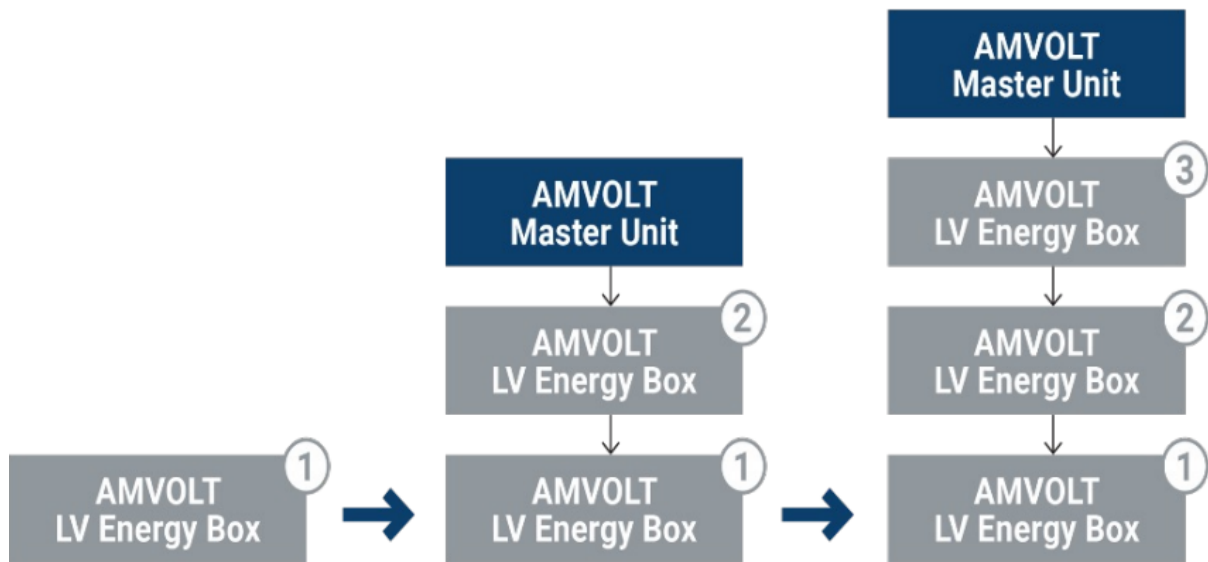

Rozhraní **LAN (100/10 Mbps)** umožňuje službu vzdálené správy a dohledu.

Uživatel vidí standardní data ve VRM portálu, případně v prostředí jiných kompatibilních LV měničů.

Kabeláž s konektory k sestavě **Slave + Master** není součástí balení

Schéma škálovatelnosti

Diagram propojení