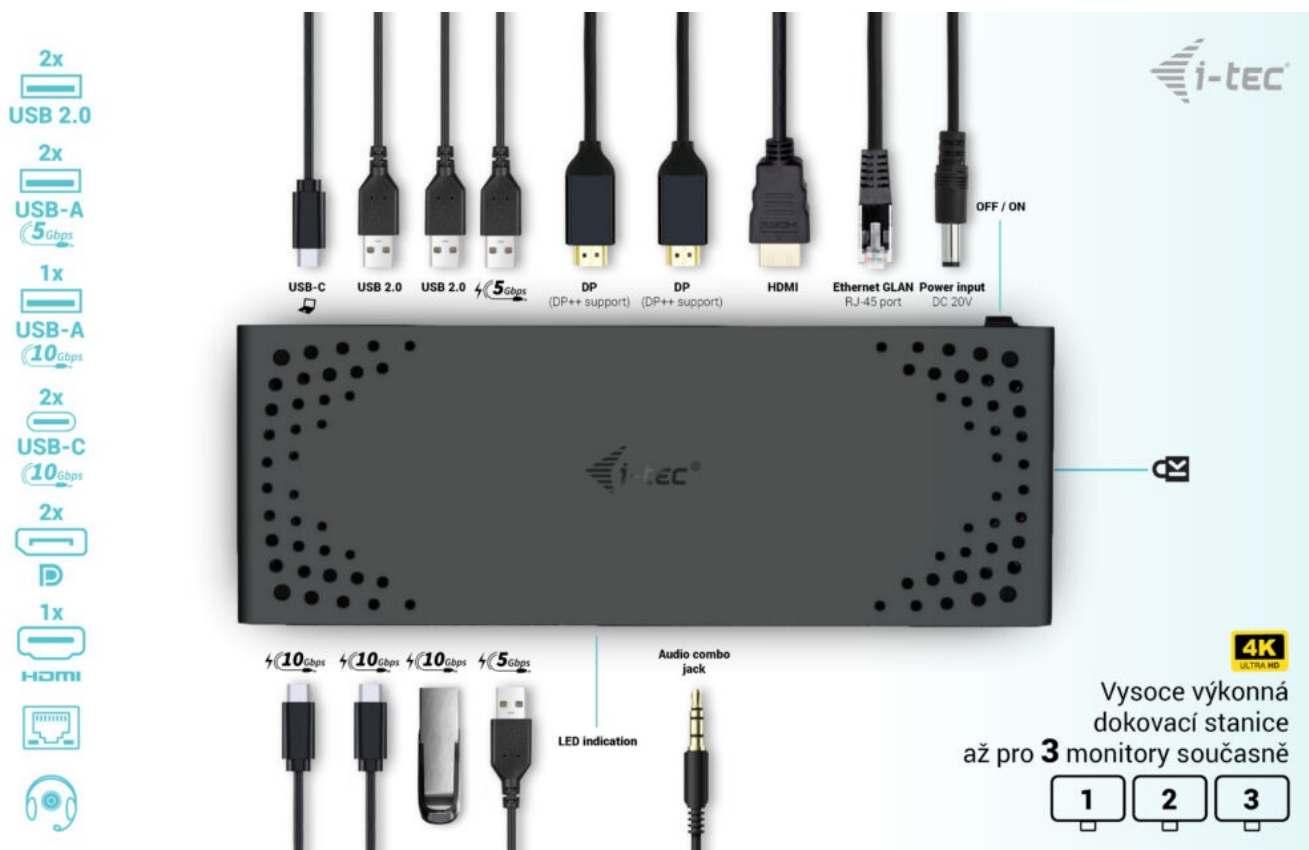

## I-TEC USB-C TRIPLE DISPLAY DOCK GEN2 100W

Cena celkem: **4 418 Kč**

**(bez DPH: 3 651 Kč)**

Běžná cena: **4 859 Kč**

Ušetříte: **442 Kč**

Kód zboží: DOCTEC0083

Part No.: C31TRIPLE4KDOCKPD

Záruka: 24 měs.

## Dokovací stanice i-tec USB-C Triple Display - připojte externí displeje a další periferie

**Dokovací stanice i-tec USB-C Triple Display**, která je kompatibilní s moderními notebooky, tablety a další výpočetní technikou. Disponuje **bohatou nabídkou konektorů**, abyste se při využívání periferních zařízení nemuseli omezovat. Mezi přednosti patří například **podporuje až 100W napájení** připojeného notebooku nebo tabletu, podpora **vysokého rozlišení 4K při obnovovací frekvenci až 60 Hz** nebo **kombinovaný 3,5mm audio/mikroport** pro rychlé připojení sluchátek, respektive headsetu.

Výkonná dokovací stanice i-tec USB-C Triple Display si poradí **až se 3 monitory současně**. Potěší také podpora extra rychlého přenosu dat nebo možnost montáže na monitor díky **VESA uchycení**.

### I-TEC USB-C Triple Display Dock Gen2 100 W

Dokovací stanice umožňuje připojit notebook, tablet nebo smartphone k dalším monitorům a hardwaru. K počítači či notebooku se připojuje pomocí **USB-C portu s podporou Thunderbolt 3/4 a USB4**. Na podporovaných zařízeních je tak schopná přenášet i napájení **až 100 W**. K dokovací stanici je možné připojit až tři **4K monitory**. Vysokorychlostní přístup k internetu lze realizovat skrze přítomný **RJ-45** port. Pro připojení periférií jsou přítomny **dva USB-C, jeden USB 3.1, dva USB 3.0** a dva USB 2.0 porty. Dokovací stanici lze nainstalovat i dozadu za monitor s podporou **VESA** uchycení díky VESA držáku (není součástí), čímž získáte jak maximální pracovní efektivitu díky rozšiřitelnosti portů, tak i krásně uklizený stůl bez kabelů. Potěší také **slot pro bezpečnostní zámek** a vypínač dokovací stanice pro maximální úsporu elektrické energie.