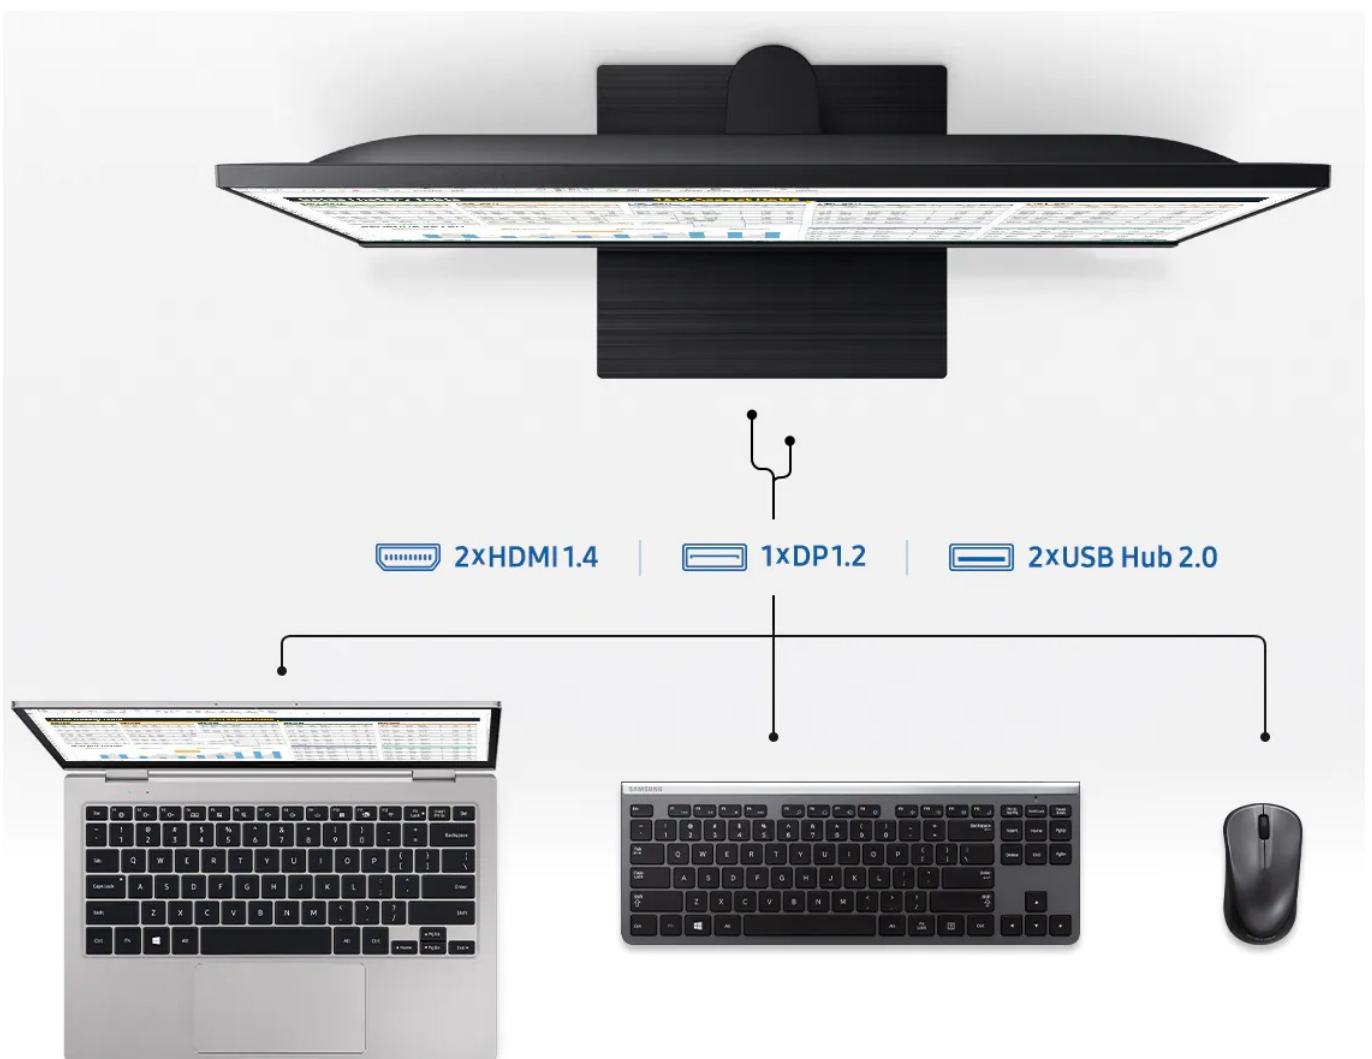

Monitor Samsung T45F podpoří vaši pracovní produktivitu. Je vybaven **IPS** panelem se širokými pozorovacími úhly, který podporuje živé zobrazení barev a komfortní sledování obsahu ze stran. Díky tomu je vhodný nejenom pro práci jednotlivce, ale také celého týmu.

Displej s úhlopříčkou 27" poskytuje komfortní plochu pro zobrazení aplikací, tabulek, dokumentů nebo internetových stránek. Dále je vložen do konstrukce s tenkými rámečky, takže se na obraz můžete plně soustředit nebo vytvořit sestavu se dvěma monitory bez rušivých přechodů mezi nimi. Samozřejmostí je přítomnost rozmanitých vstupů, které vám umožní připojit různá zařízení a flexibilně je využívat.

Ergonomická konstrukce umožní monitor **Samsung T45F** nastavit do požadované výšky a náklonu, abyste displej viděli

Typ panelu: IPS

Úhlopříčka: 27"

Poměr stran: 16 : 9

Rozlišení: 1920 × 1080 px

Kontrastní poměr: 1000 : 1

Doba odezvy: 5 ms

Rozhraní: 2 × HDMI, 1 × DisplayPort, 2 × USB 2.0, 1 × sluchátkový výstup

Hmotnost: 4,6 kg

Barva: černá