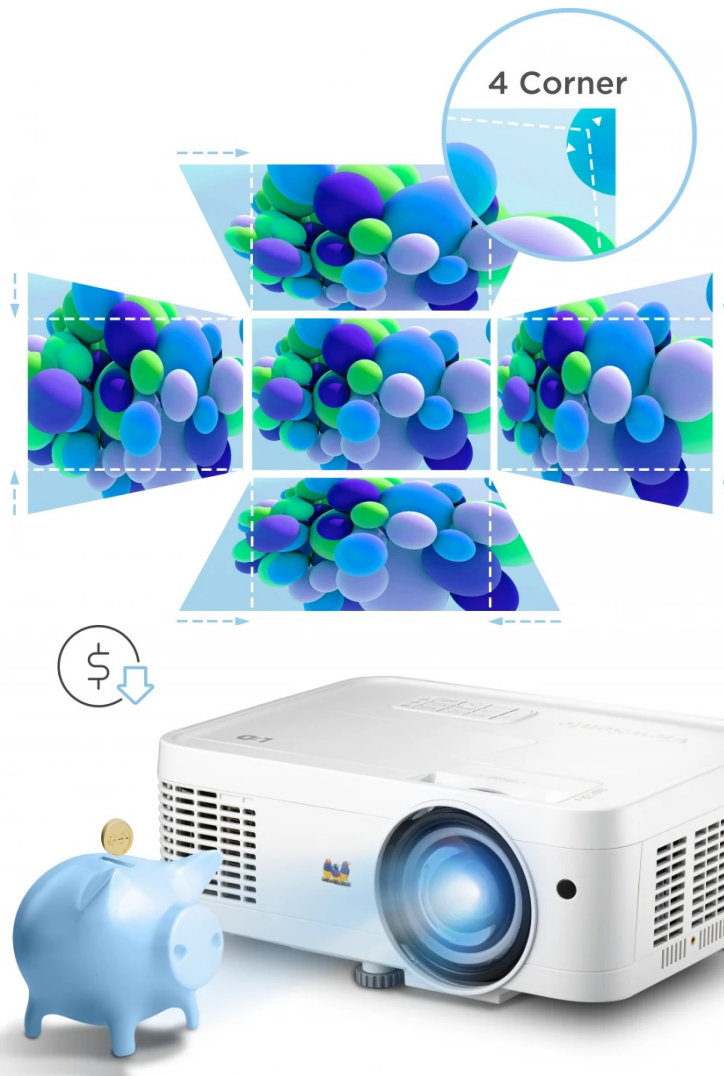

Pokročilá LED technologie na jedné straně snižuje spotřebu, na druhé straně podporuje **vysoký jas až 3000 ANSI lumenů**. Ve spojení s vysokým kontrastním poměrem produkuje jasný a dobře čitelný obraz i v osvětleném interiéru. Mezi další přednosti projektoru **ViewSonic LS560W** patří **krátká projekční vzdálenost**, která vám poskytne obří plochu o velikosti 100 palců ze vzdálenosti pouhých 1,1 m.

Samozřejmostí je přítomnost funkce pro korekci lichoběžníkového zkreslení obrazu. Možnost otáčení zajistí nastavení do požadovaného úhlu vertikálně a kreativní aplikace na stropy, stěny nebo podlahy. Konstrukce se vyznačuje přítomností pokročilého chlazení, které umožňuje bezproblémový **provoz v režimu 24/7**, a také **stupněm krytí IP5X** pro spolehlivé těsnění a ochranu optické jednotky před prachem.

ViewSonic LS560WH

Projektor s **krátkou projekční vzdáleností**, WXGA rozlišením **1280 × 800 px**, jasem **3000 ANSI lumenů** a kontrastním poměrem **3 000 000 : 1**. Díky funkci digitálního zoomu a korekci lichoběžníkového zkreslení můžete mít obraz přesně tam, kde potřebujete. Projektor dokáže vytvořit promítací plochu **o velikosti až 300"**. Mimo to dokáže věrně zobrazit jakékoliv scény ve 2D i **3D**. Podporuje také **360° projekci**, promítání obrazu na strop, stěny, podlahu nebo dokonce šikmé plochy, například ve veřejných prostorách. Bezúdržbový provoz a dlouhou životnost projektoru zajistí prachotěsně uzavřená optická jednotka splňující certifikaci **IP5X**. Základní ozvučení zajistí **integrováný reproduktor** s výkonem 2 W.

Součástí balení je dálkové ovládání.

ZÁKLADNÍ SPECIFIKACE

Systém projekce: DLP

Rozlišení: 1280 × 800 px

Jas: 3000 ANSI lumenů

Kontrastní poměr: 3 000 000 : 1

Rozhraní: 1× HDMI, 1× USB, 1× audio výstup, 1× audio vstup, 1× RJ-45, 1× RS232