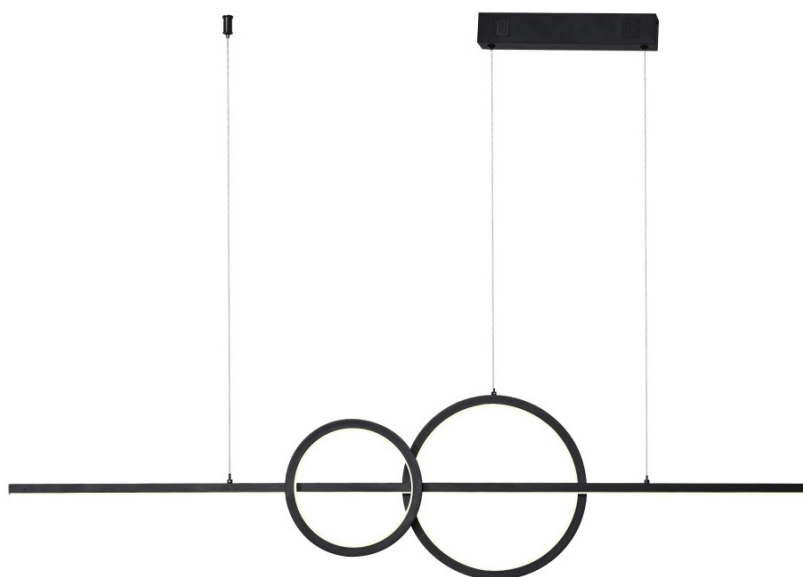

## Variabilní osvětlení nejen pro chytrou domácnost - IMMAX NEO LITE RONDAS

**LED stropní svítidlo IMMAX NEO LITE RONDAS Smart** přináší světlo do každé místnosti. Svým minimalistickým designem skvěle zapadne například do moderní kuchyně, jídelny, ale také třeba obývacího pokoje. Vyznačuje se snadnou a rychlou **instalací bez nutnosti brány (Bridge)**, takže snížíte pořizovací náklady a flexibilní ovládání je možná bezdrátově pomocí **Bluetooth** a síť Wi-Fi.

### IMMAX NEO LITE RONDAS 56 W

Elegantní závěsné LED svítidlo je skvělou volbou pro osvětlení kuchyňských ostrůvků a jídelních stolů. Osvětlení lze upravit

dle aktuální činnosti a zvolený odstín bílé barvy světla vnese do místnosti vždy jinou atmosféru.

**Vstupní napětí:** AC 220 V

**Rozměry:** 1313 × 60 mm

**Délka závěsu:** max. 1500 mm

**Barva:** černá

**Energetická třída (EEI):** G

---

**TuyaSmart:**

[Aplikace pro Android](#)