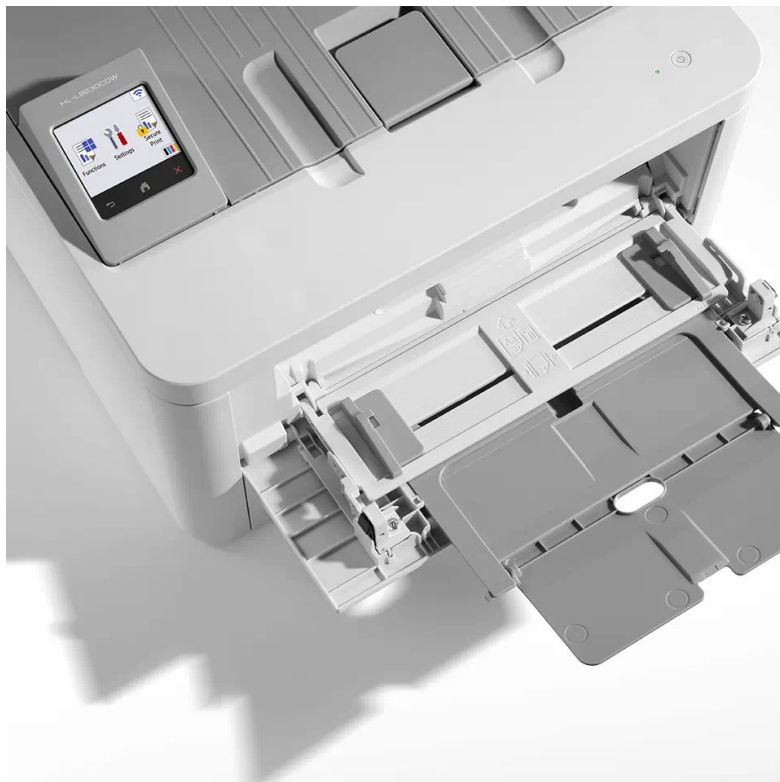

BROTHER HL-L8230CDW

Cena celkem:	8 660 Kč (bez DPH: 7 157 Kč)
Běžná cena:	9 526 Kč
Ušetříte:	866 Kč
Kód zboží:	TISB426
Part No.:	HLL8230CDWYJ1
Záruka:	24 měs.
Stav:	Nové zboží

Popis

Tiskárna Brother HL-L8230CDW - nastavena na firemní provoz

Barevná LED tiskárna Brother HL-L8230CDW, která šetří místem i časem. Je navržena pro kvalitní a rychlý tisk tempem **až 30 stran za minutu**. Díky tomu podpoří bezproblémový chod kanceláře i pracovní skupiny. Je rovněž vhodná do domácnosti. **Pro bezdrátové připojení slouží rozhraní Wi-Fi**. Po snadné integraci do sítě můžete tiskárnu **Brother HL-L8230CDW** pohodlně ovládat pomocí **dotykového LCD displeje**. Mezi funkce, které šetří čas a snižují provozní náklady, patří funkce **automatického oboustranného tisku**. Během okamžiku a bez postávání před tiskárnou máte dokumenty připravené. Stačí je jen sebrat.

Brother HL-L8230CDW

Barevná **LED** tiskárna formátu **A4** nabízející rozlišení tisku **600 × 600 DPI** a rychlost tisku až 30 stran za minutu černobíle i barevně. Vybavena je zásobníkem papíru s kapacitou **250 listů**. Potěší též **automatický duplexní tisk** s rychlostí až 12 stran za minutu. Ovládání je velmi snadné díky **2,7" dotykovému LCD** displeji. Tiskárnu je možné připojit jak drátově přes **USB** port, tak bezdrátově skrze **Wi-Fi**.

Tiskárna je dodávána se sadou tonerů s výdrží až 1000 stran barevně a 1000 stran černobíle.

ZÁKLADNÍ SPECIFIKACE

Formát tiskárny: A4

Technologie tisku: LED

Rychlost tisku: 30/30 str./min (černobíle/barevně)