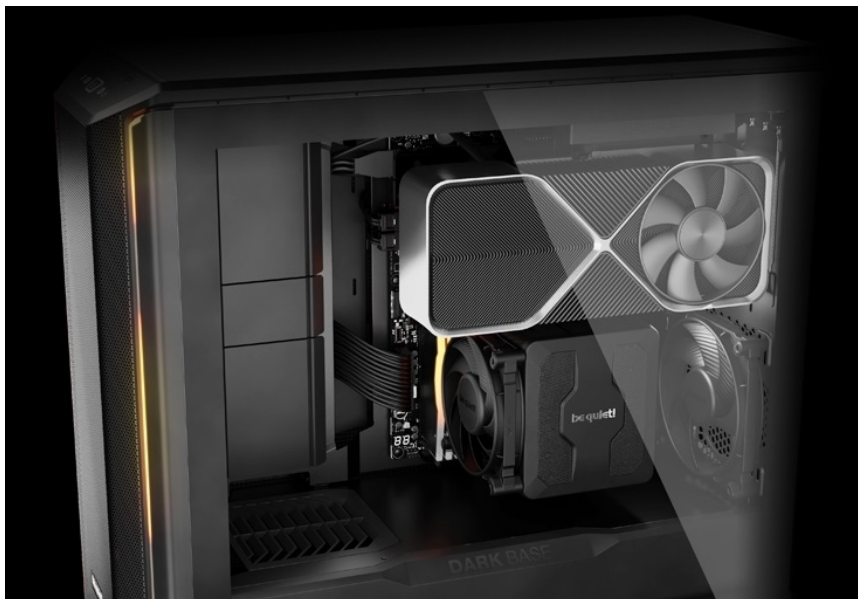

BE QUIET! DARK BASE 701 ČERNÁ

Cena celkem:	5 914 Kč (bez DPH: 4 887 Kč)
Běžná cena:	6 505 Kč
Ušetříte:	591 Kč
Kód zboží:	CASBQT1160
Part No.:	BGW58
Záruka:	36 měs.
Stav:	Nové zboží

Popis

Be quiet! DARK BASE 701 - rozjeté komponenty na jednom místě

PC skříň **Be quiet! DARK BASE 701** svým designem podporuje maximální průtok vzduch a stabilní chod celého systému. **Extra prodyšná konstrukce** je ideální pro výkonné komponenty, které jsou chlazeny vzduchem. Skříň ve formátu **Middle Tower** disponuje trojicí předinstalovaných ventilátorů, které skvěle balancují mezi chladicím výkonem a tichým provozem.

PC skříň Be quiet! DARK BASE 701 představuje ideální volbu pro všestranné využití, ať už v pracovní nebo multimediální sféře. Fanoušci estetiky ocení **konstrukci s průhlednou bočnicí**. Zkušení uživatelé zase mohou naplno využít vnitřní prostor skříně, který neklade téměř žádná omezení, co se kreativity týče. Je **kompatibilní s celou řadou komponent** různých formátů a velikostí, a to včetně třeba vodního chlazení. Samozřejmostí je výbava v podobě **prachových filtrů** nebo **konektorů**.

Be quiet! DARK BASE 701

Kvalitní počítačová skříň s průhlednou bočnicí formátu **Middle Tower** nabízí dostatek prostoru pro uložení **až pěti disků**. Předinstalovány jsou **tři 140 mm ventilátory**, které lze optimalizovat jak pro tichý chod, tak pro výkon bez kompromisu pomocí tlačítek na horním panelu. Zde se také nachází **dva porty USB 3.0**, jeden port **USB-C**, sluchátkový výstup a audio vstup pro mikrofon. Herní design ještě doplňuje elegantní **ARGB osvětlení**. Ve skříni je dostatek prostoru pro chladič CPU do