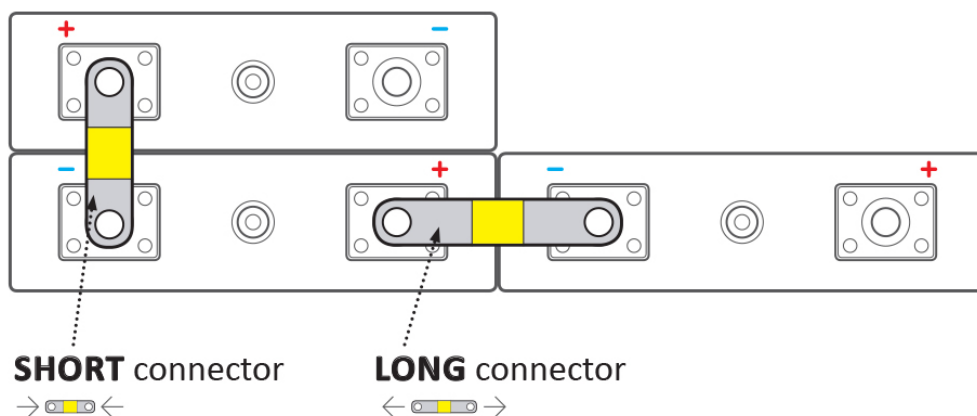

ELERIX EX-TC30/6

Cena celkem:

61 Kč
(bez DPH: 50 Kč)

Běžná cena:

67 Kč

Ušetříte:

6 Kč

Kód zboží:

BATELX0074

Part No.:

EX-TC30/6

Záruka:

24 měs.

Stav:

Nové zboží

Popis

ELERIX EX-TC30/6

Terminálový konektor **pro Lithiové články LiFePO4 značky ELERIX**. Konektor vhodný pro připojení baterií **ELERIX EX-L10, EX-L15 a EX-L25**. Skládá se z více vrstev měděného materiálu.

Zkontrolujte rozměry článků a vaše požadavky na připojení. Viz rozdíl v používání dlouhých a krátkých konektorů: