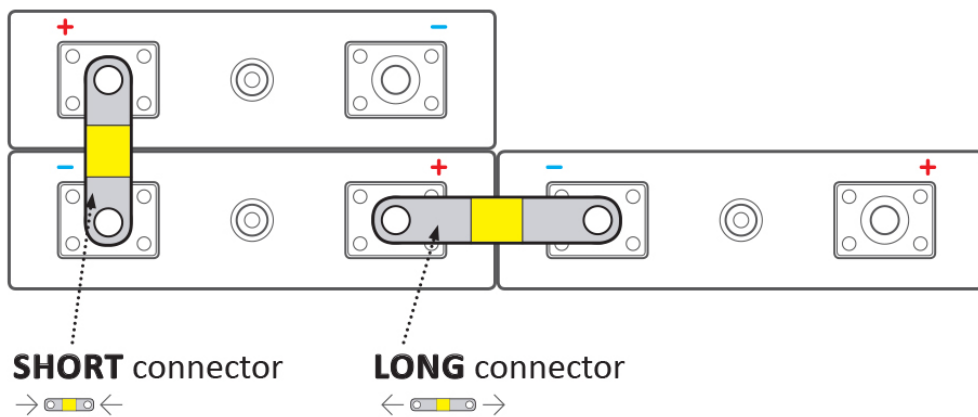

ELERIX EX-TC52/8

Cena celkem:	96 Kč
	(bez DPH: 79 Kč)
Běžná cena:	106 Kč
Ušetříte:	10 Kč
Kód zboží:	BATELX0080
Part No.:	EX-TC52/8
Záruka:	24 měs.
Stav:	Nové zboží

Popis

ELERIX EX-TC52/8

Terminálový konektor pro Lithiové články LiFePO4 značky ELERIX. Konektor vhodný pro připojení baterií ELERIX EX-L50K, EX-L70K. Skládá se z více vrstev měděného materiálu.

Zkontrolujte rozměry článků a vaše požadavky na připojení. Viz rozdíl v používání dlouhých a krátkých konektorů:

Jak vypočítat maximální proud pro daný konektor propojky?

Důležitými parametry pro výpočet jsou **průřez konektoru propojky** × **šířka konektoru propojky**.

Doporučené proudové zatížení na 1 mm²:

- 4 A na 1 mm² - trvale
- 6 A na 1 mm² - krátkodobě (do 1 hodiny)
- 8 A na 1 mm² - špička (max. 1 minutu)

Zatížitelnost koncového konektoru není lineární! Zatížitelnost klesá s rostoucím průřezem svorkového konektoru.

ZÁKLADNÍ SPECIFIKACE

Rozteč: 52 mm

Rozměry: 72 × 20 × 2 mm (střední část má výšku 5 mm)

Kompatibilita: ELERIX EX-L50K, EX-L70K

Materiál: měď