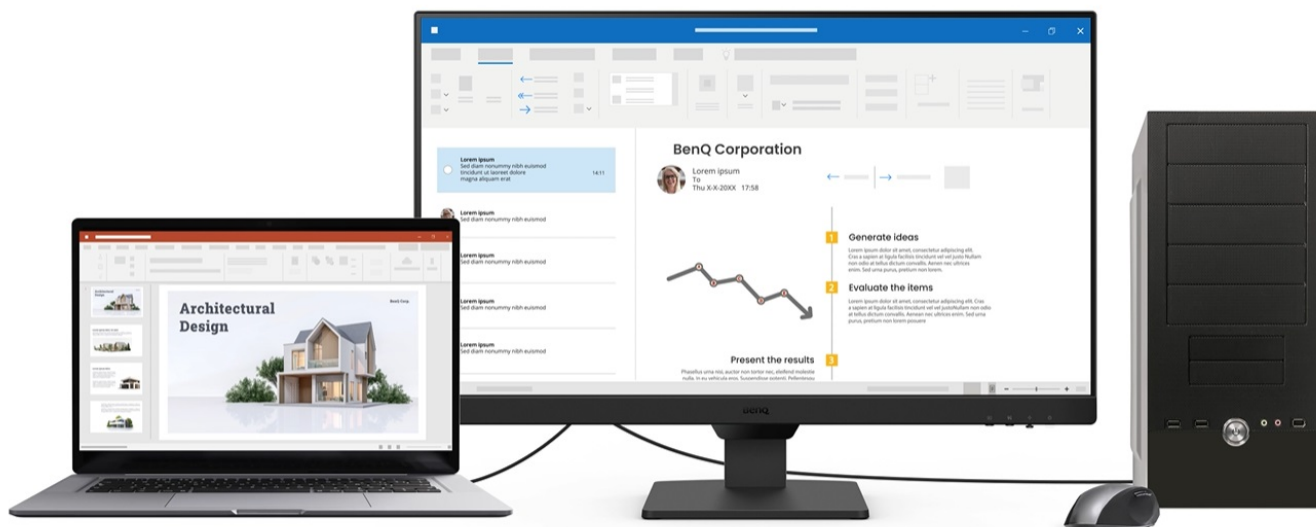

Stav: Nové zboží

Popis

BenQ BL2490 - Full HD monitor s ochranou očí do kanceláře

Monitor BenQ BL2490 je ideálním pomocníkem na každé pracovní místo. Kancelářskou sestavu doplní o **Full HD displej s úhlopříčkou 23,8"**. Disponuje IPS panelem, který produkuje **široké pozorovací úhly** a obsah můžete sledovat pohodlně a bez zkreslení i při pohledu ze stran. **Full HD rozlišení** podporuje čistý a ostrý obraz, který je dobře čitelný a vhodný pro činnost s aplikacemi, surfování po internetu, čtení dokumentů i sledování multimédií.

Mezi hlavní přednosti patří přítomná konektivita, díky které **monitor BenQ BL2490** jednoduše připojíte k firemním zařízením. Rozhraní **HDMI** a **DisplayPort** jsou navržena pro moderní přístroje, mezi vstupními zdroji obrazu lze přepínat tak, abyste zvýšili efektivitu práce. **Ovládací tlačítka** jsou umístěna s ohledem na snadnou dostupnost a nastavení. Displej kromě komfortní plochy dále potěší **100Hz obnovovací frekvencí**, která umožní rychlé vykreslování obsahu.

BenQ BL2490

LED monitor s úhlopříčkou **23,8"** a Full HD rozlišením **1920 × 1080** bodů. Nabízí kontrastní poměr **1300 : 1**, jas **250 cd/m²** a dobu odezvy **5 ms**. Použitá technologie **IPS** nabízí pozorovací úhly 178° horizontálně i vertikálně. Monitor disponuje **VESA uchycením** a integrovanými **stereo reproduktory** s celkovým výkonem **4 W**. Monitor disponuje také speciálním režimem **Eye-Care**, který šetří vaše oči tím, že upravuje jas obrazovky, dle změny světla v prostředí.

Součástí balení je HDMI kabel.

ZÁKLADNÍ SPECIFIKACE

Typ panelu: IPS

Úhlopříčka: 23,8"

Poměr stran: 16 : 9

Rozlišení: 1920 × 1080 px

Kontrastní poměr: 1300 : 1

Doba odezvy: 5 ms