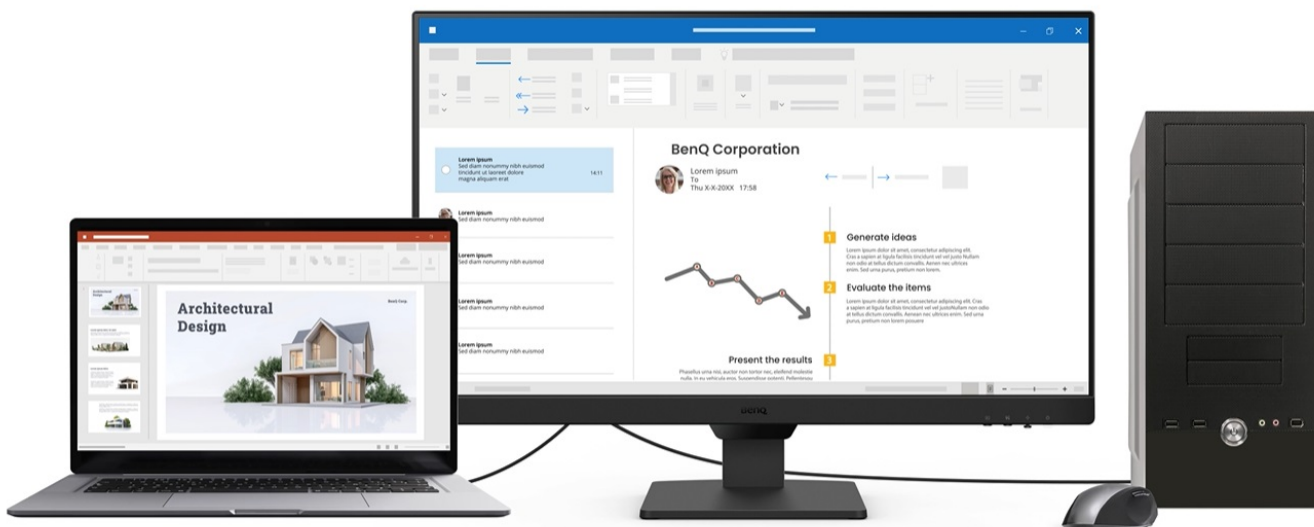

## BENQ BL2790 27"

Cena celkem: **3 424 Kč**

**(bez DPH: 2 830 Kč)**

Běžná cena: **3 767 Kč**

Ušetříte: **342 Kč**

Kód zboží: MON304011

Part No.: 9H.LM6LB.QBE

Záruka: 24 měs.

### BenQ BL2790 - Full HD monitor s ochranou očí do kanceláře

Monitor BenQ BL2790 je ideálním pomocníkem na každé pracovní místo. Kancelářskou sestavu doplní o **Full HD displej s úhlopříčkou 27"**. Disponuje IPS panelem, který produkuje **široké pozorovací úhly** a obsah můžete sledovat pohodlně a bez zkreslení i při pohledu ze stran. **Full HD rozlišení** podporuje čistý a ostrý obraz, který je dobře čitelný a vhodný pro činnost s aplikacemi, surfování po internetu, čtení dokumentů i sledování multimédií.

Mezi hlavní přednosti patří přítomná konektivita, díky které **monitor BenQ BL2790** jednoduše připojíte k firemním zařízením. Rozhraní **HDMI** a **DisplayPort** jsou navržena pro moderní přístroje, mezi vstupními zdroji obrazu lze přepínat tak, abyste zvýšili efektivitu práce. **Ovládací tlačítka** jsou umístěna s ohledem na snadnou dostupnost a nastavení. Displej kromě komfortní plochy dále potěší **100Hz obnovovací frekvencí**, která umožní rychlé vykreslování obsahu.

### ZÁKLADNÍ SPECIFIKACE

**Typ panelu:** IPS

**Úhlopříčka:** 27"

**Poměr stran:** 16 : 9

**Rozlišení:** 1920 × 1080 px

**Kontrastní poměr:** 1300 : 1

**Doba odezvy:** 5 ms

**Rozhraní:** 2 × HDMI, 1 × DisplayPort, 1 × sluchátkový výstup