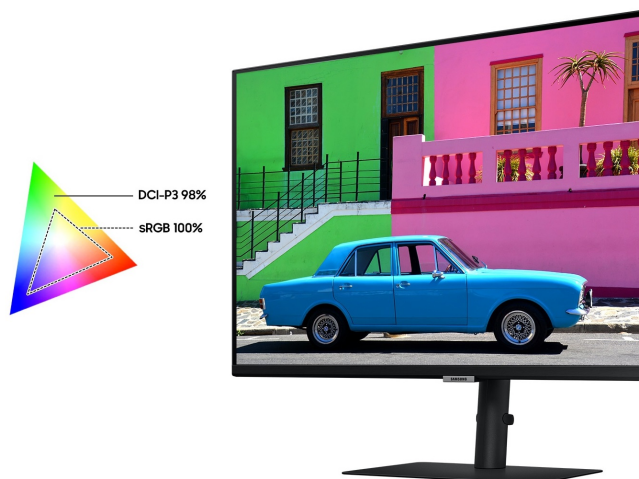

Stav: Nové zboží

Popis

Samsung ViewFinity S80PB - profesionální obraz i ochrana očí

Využijte vysoké rozlišení **monitoru Samsung ViewFinity S80PB** pro náročnou práci i multimediální zábavu. Podporuje profesionální činnost, tvorbu multimediálního obsahu i jeho sledování a editaci. Díky vysokému **UHD rozlišení** vám zprostředkuje obraz do nejmenších detailů. Dokonalou reprodukci obrazu po stránce barev, ostrosti i velmi drobných efektů oceníte při té nejnáročnější designéřské práci, činnosti s grafikou apod. **IPS panel** se širokými pozorovacími úhly podporuje sledování živých barev i při pohledu ze stran.

98% pokrytí barevného prostoru DCI-P3 zajistí barvy na profesionální úrovni. Vysoká přesnost a odladění i jemných odstínů ocení všichni designéři, grafici a další kreativci napříč obory. **Plocha o velikosti 32"** umožní komfortní práci s aplikacemi i nástroji ve více oknech najednou. Nechybí ani rozmanité možnosti připojení. Ke zdroji obrazu monitor **Samsung ViewFinity S80PB** připojíte pomocí rozhraní **HDMI, DisplayPort, USB-C** a nechybí ani **LAN port RJ-45** pro přímé a rychlé připojení k internetu.

Samsung ViewFinity S80PB

LED monitor s úhlopříčkou **32"** a rozlišením **3840 × 2160** bodů nabízí kontrastní poměr **1000 : 1**, jas **350 cd/m²**, dobu odezvy **5 ms** a 98 % pokrytí barevného prostoru DCI-P3. Použitím technologie **IPS** je dosaženo širokých pozorovacích úhlů **178° horizontálně i vertikálně**. K dispozici jsou **tři porty USB 3.0**, ethernetový port **RJ-45** a univerzální port **USB-C**, který kromě vysokorychlostního přenosu videa a dat umožňuje napájení připojených zařízení až do 90 W. Zajisté potěší také **výškově nastavitelný stojan** či funkce **Pivot**, která umožňuje otočení obrazovky o 90°.

Porty USB-A nejsou funkční, pokud není monitor propojen skrze USB-C s počítačem.

Součástí balení je kabel USB-C a HDMI.

ZÁKLADNÍ SPECIFIKACE

Typ panelu: IPS

Úhlopříčka: 32"

Poměr stran: 16 : 9

Rozlišení: 3840 × 2160