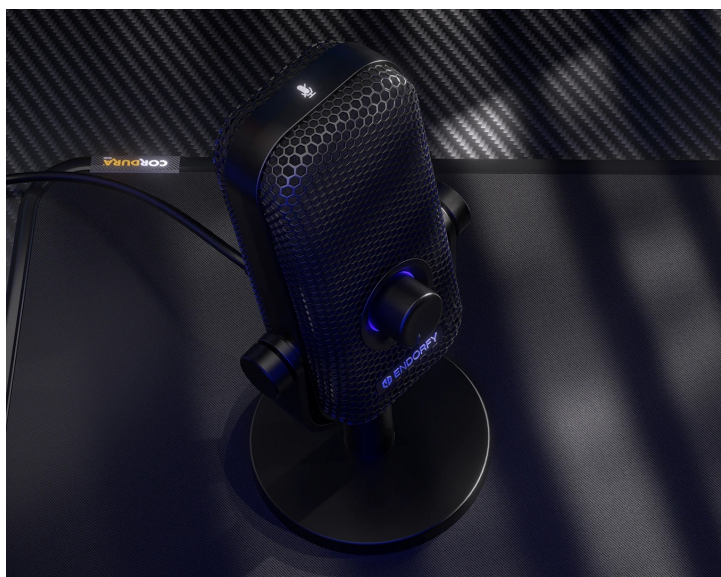

ENDORFY SOLUM VOICE S

Cena celkem:	1 316 Kč (bez DPH: 1 088 Kč)
Běžná cena:	1 448 Kč
Ušetříte:	132 Kč
Kód zboží:	MIKEND1060
Part No.:	EY1B013
Záruka:	24 měs.
Stav:	Nové zboží

Popis

Mrňous, který je slyšet - Endorfy Solum Voice S

Stolní drátový mikrofon Endorfy Solum Voice S pro **streamování, chatování a nahrávání**. Díky kompaktním rozměrům jej snadno umístíte do vašeho kreativního centra, takže i **při tvorbě podcastů, vlogů nebo on-line komunikaci** budete mít spoustu prostoru kolem sebe, aniž by utrpěla celková kvalita zvuku. Další předností je to, že se **snadno přenáší** a je kdykoli po ruce.

Ovládání vám umožní **rychle upravit citlivost a vyladit kvalitu audia** k dokonalosti nebo zvuk ztlumit. Mikrofon **Endorfy Solum Voice S** nevyžaduje žádný další software a během okamžiku můžete začít mluvit. Součástí balení je **pěnový pop-up filtr**, který efektivně potlačuje ruchy a přispívá k čisté a jasné reprodukci hlasu. Kromě PC je mikrofon Endorfy Solum Voice S **kompatibilní také s herními konzolami PlayStation 4, PlayStation 5 nebo smartphony USB-C** a podporou OTG.

Endorfy Solum Voice S

Kvalitní mikrofon s **kardioidní charakteristikou** a stojánkem je ideální pro streamování, natáčení vlogů, podcastů či hlasovou komunikaci. Díky své kompaktní velikosti zabírá velmi málo místa, takže se pohodlně vejde i na malé stoly. Kromě toho má dobrou povrchovou přilnavost a je kompatibilní se všemi mikrofonními rameny Endorfy. Vybaven je **RGB podsvícením**, dotykovým **tlačítkem pro ztlumení** mikrofonu a konektorem **3,5 mm jack pro připojení sluchátek**. Kromě počítače můžete mikrofon připojit také k herní konzoli PS4 a PS5, nebo ke smartphonu s rozhraním USB-C a podporou OTG. Součástí balení je pěnový **pop-up filtr**, **2m připojovací USB-C kabel a redukce z USB-C na USB-A**.