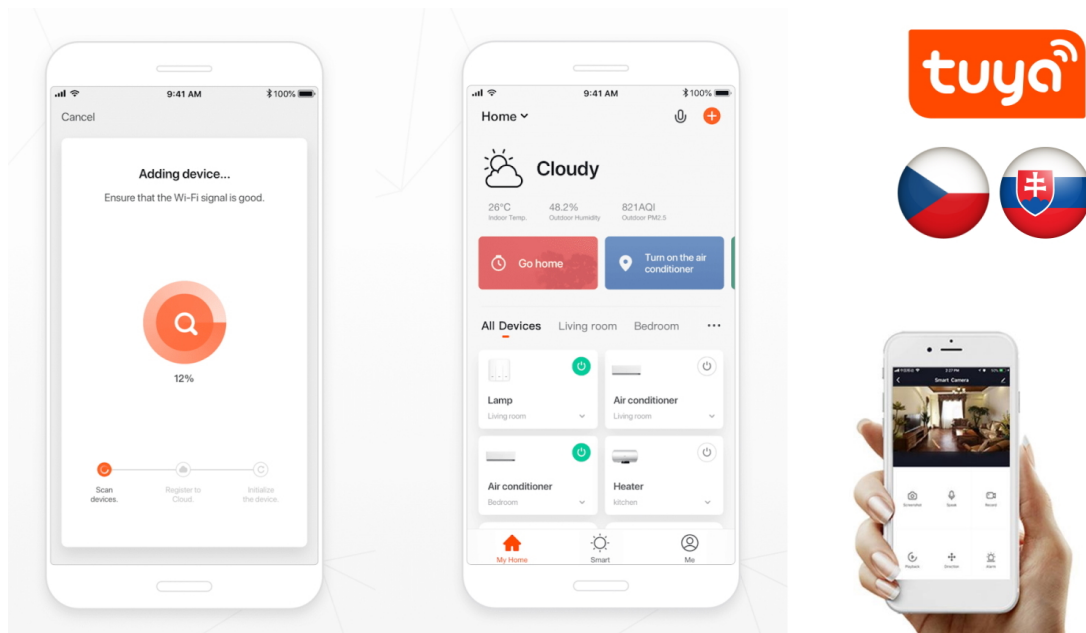

IMMAX NEO LITE SMART VNITŘNÍ ZÁSUVKA V3 TYP E

Cena celkem:	423 Kč
	(bez DPH: 349 Kč)
Běžná cena:	465 Kč
Ušetříte:	42 Kč
Kód zboží:	DAZIMM1047
Part No.:	07786L
Záruka:	24 měs.
Stav:	Nové zboží

Popis

IMMAX NEO LITE SMART vnitřní zásuvka v3 typ E

Chytrá Wi-Fi zásuvka je navržena k **ovládání elektrických spotřebičů** odkudkoliv přes internet. Můžete tak automatizovat zapínání spotřebičů či sledovat **spotřebu energie**. Zásuvku lze ovládat skrze bezplatnou aplikaci **IMMAX NEO PRO**, která je kompatibilní se systémy **TUYA** a LIDL a podporuje hlasové ovládání pomocí Google Assistant, Amazon Alexa a Apple Siri.