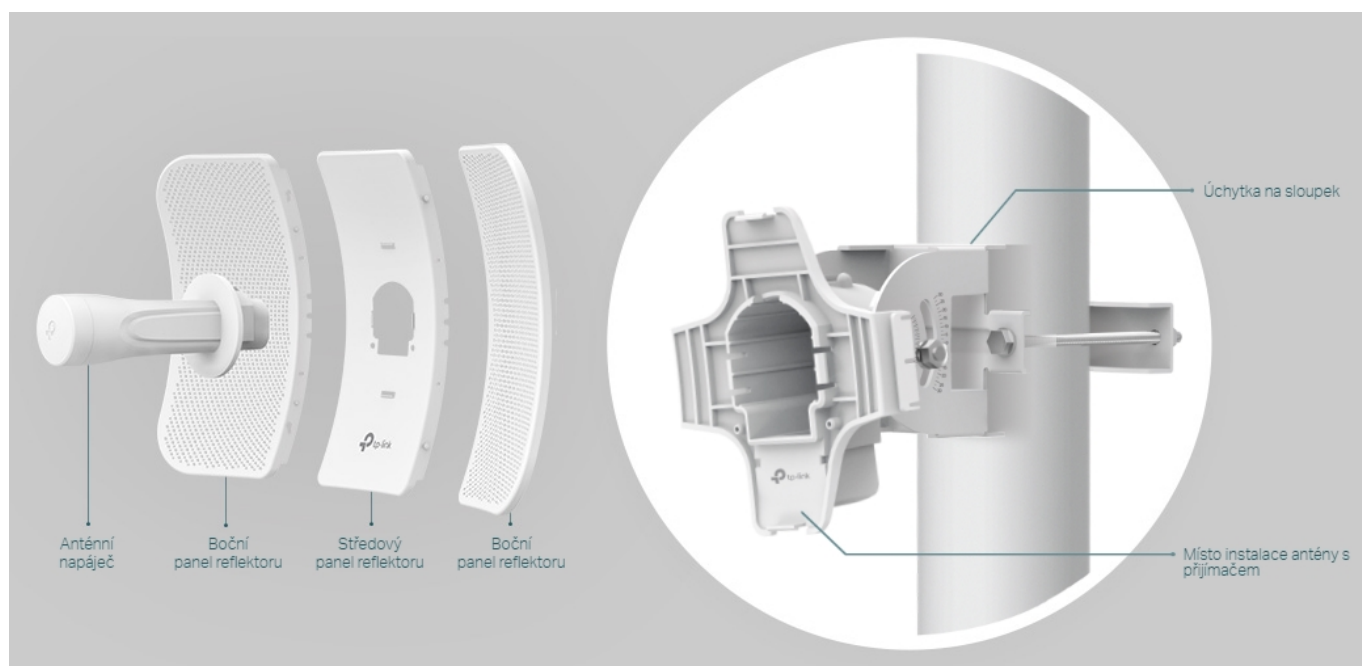

#### Směrová anténa na profesionální úrovni se ziskem 23 dBi určená pro bezdrátový přenos dat na velké vzdálenosti

Díky směrové anténě Cassegrain s vysokým ziskem 23 dBi a speciálnímu kovovému reflektoru umožňuje model CPE605 dosáhnout vynikajícího směrového zaměření paprsku, vylepšené latence a odolnosti vůči rušení. Profesionální výkon a uživatelsky příjemné provedení – venkovní anténa CPE605 s rychlostí přenosu 150 Mb/s v pásmu 5 GHz a ziskem 23 dBi je ideální volbou a cenově výhodným řešením pro potřeby venkovních bezdrátových sítí. Odolné krytí **IP65** zajišťuje spolu s 15kV ESD a 6kV ochranou před bleskem vhodnost do každého počasí. Podpora pasivního PoE napájení umožňuje flexibilní nasazení a pohodlnou instalaci.

#### Stabilní konstrukce a flexibilní instalace

- Díky částem, které do sebe vzájemně zaklapnou, je montáž snadná a pohodlná
- Sady pro montáž na sloupek a volnost pohybu ve všech třech osách umožňují flexibilní instalaci
- Odolná konstrukce zajišťuje stabilitu i ve větrném prostředí