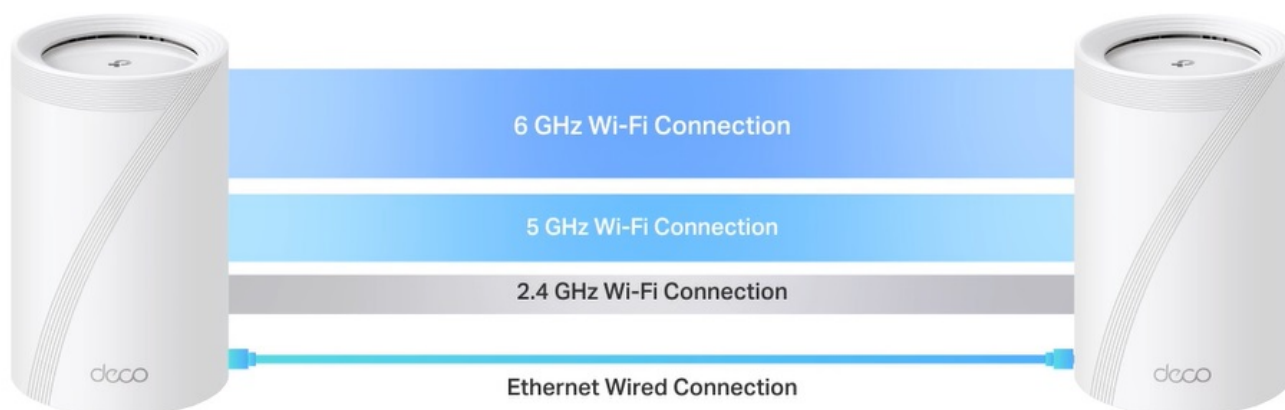

Access point TP-Link Deco BE65 v provedení tzv. Mesh systému umožní **celoplošné pokrytí domácnosti Wi-Fi signálem**. Představuje zcela nové možnosti bezdrátové sítě, která staví na špičkové výkonu, propustnosti, ochraně proti rušení a v neposlední řadě také na vyšší efektivitě datových přenosů.

Podporuje **3pásmovou Wi-Fi** a **nejnovější standard Wi-Fi 7**, který vám zprostředkuje možnosti sítě naplno, respektive plnou rychlostí. Bezprecedentní tempo vám umožní využívat multigigabitové připojení v celé domácnosti. **Čtveřice portů 2,5 Gb/s portů** se postará o výrazně svižnější domácí internet, ať už používáte desktop, notebook nebo třeba chytrou 4K televizi. Port **USB 3.0** se uplatní při budoucím rozšíření domácí sítě.

TP-Link Deco BE65 2 ks

Deco BE65 využívá systém více jednotek k dosažení bezproblémového celoplošného Wi-Fi pokrytí - **eliminuje slabé oblasti signálu** jednou provždy! Pro pokrytí menších oblastí může jednotka fungovat i samostatně. Díky pokročilé technologii **Deco Mesh** spolupracují jednotky na vytvoření jednotné sítě s jediným názvem sítě.

Systém jednotek Deco BE65 poskytuje rychlé a stabilní spojení rychlostí **až 9214 Mb/s** s podporou standardu **802.11be (Wi-Fi 7)** a je tak ideální pro pokrytí celé domácnosti bezdrátovým signálem (součástí balení jsou 2 jednotky). Mezi další výhody patří také **kompatibilita s hlasovým ovládáním Amazon Alexa a systémem Google Home**.