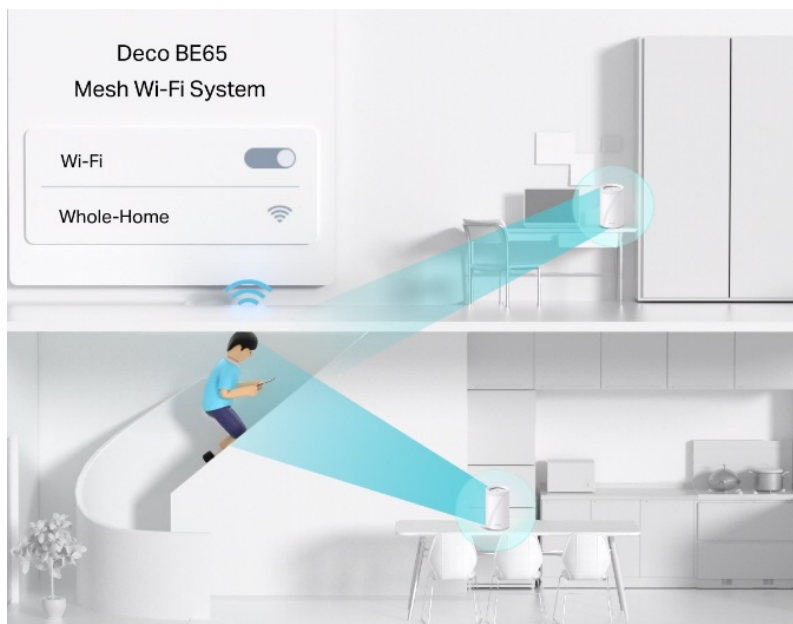

Access point TP-Link Deco BE65 v provedení tzv. Mesh systému umožní **celoplošné pokrytí domácnosti Wi-Fi signálem**. Představuje zcela nové možnosti bezdrátové sítě, která staví na špičkové výkonu, propustnosti, ochraně proti rušení a v neposlední řadě také na vyšší efektivitě datových přenosů.

Podporuje **3pásmovou Wi-Fi** a **nejnovější standard Wi-Fi 7**, který vám zprostředkuje možnosti sítě naplno, respektive plnou rychlostí. Bezprecedentní tempo vám umožní využívat multigigabitové připojení v celé domácnosti. **Čtveřice portů 2,5 Gb/s portů** se postará o výrazně svižnější domácí internet, ať už používáte desktop, notebook nebo třeba chytrou 4K televizi. Port **USB 3.0** se uplatní při budoucím rozšíření domácí sítě.

Nekompromisní připojení v každé situaci

Technologie Wi-Fi 7 MLO razantně zvyšuje rychlost datových přenosů u bezdrátového i kabelového připojení. Díky tomu se můžete těšit ze silnější a flexibilní konektivity na svých zařízeních. Pro větší míru zabezpečení lze v rámci **Access pointu TP-Link Deco BE65** vytvořit soukromou IoT síť přímo pro vaši domácnost. Samostatné Mesh jednotky umožňují přepínání mezi zařízeními, takže se můžete volně pohybovat po místnosti a při tom nerušeně sledovat streamovaný obsah. Nastavení a správu přístroje **TP-Link Deco BE65** máte pod kontrolou pomocí uživatelsky přívětivé **aplikace TP-Link Deco**.

TP-Link Deco BE65 2 ks

Deco BE65 využívá systém více jednotek k dosažení bezproblémového celoplošného Wi-Fi pokrytí - **eliminuje slabé oblasti signálu** jednou provždy! Pro pokrytí menších oblastí může jednotka fungovat i samostatně. Díky pokročilé technologii **Deco Mesh** spolupracují jednotky na vytvoření jednotné sítě s jediným názvem sítě.