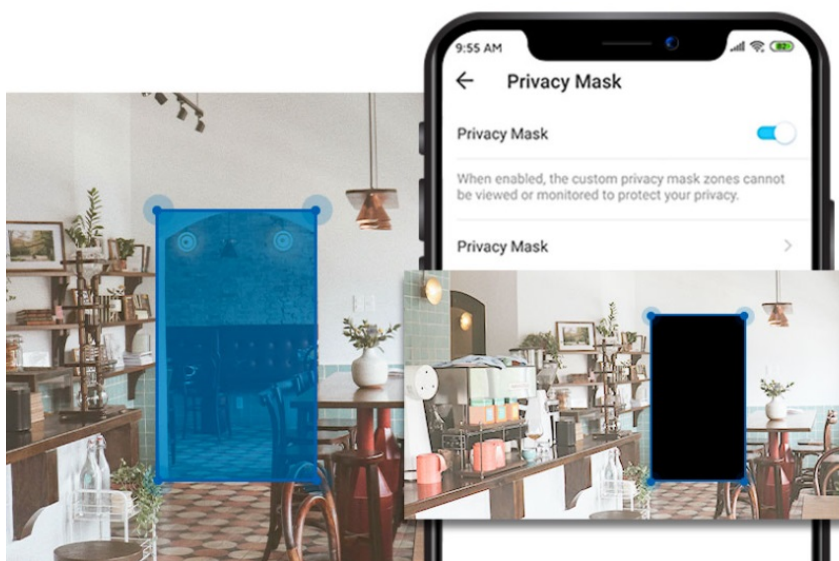

### TP-Link Tapo C212 - bezpečí snadno a chytře

**Wi-Fi kamera TP-Link Tapo C212** pro zajištění bezpečí v domácnosti. Podporuje snímání obrazu ve vysokém rozlišení, takže důležité okamžiky u vás doma zachytí čistě a také s jemnými detaily. Je vhodná do interiérů **pro detekci osob a pohybu**. Díky nastavení zónám aktivit máte přehled o tom, kdo a kde se vyskytuje. V případě zachycení pohybové aktivity kamera **TP-Link Tapo C212** aktivuje sledování do té doby, dokud je objekt v záběru.

Připojení je realizováno skrze **ethernetový port** a bezdrátově pomocí **sítě Wi-Fi**. Pořízené záznamy nebo vytvořené klipy můžete sdílet pomocí zařízení Tapo s rodinou i přáteli. Samozřejmostí je **podpora nočního vidění**, které zachytí jasné záběry i při slabém osvětlení na vzdálenost až 10 metrů.