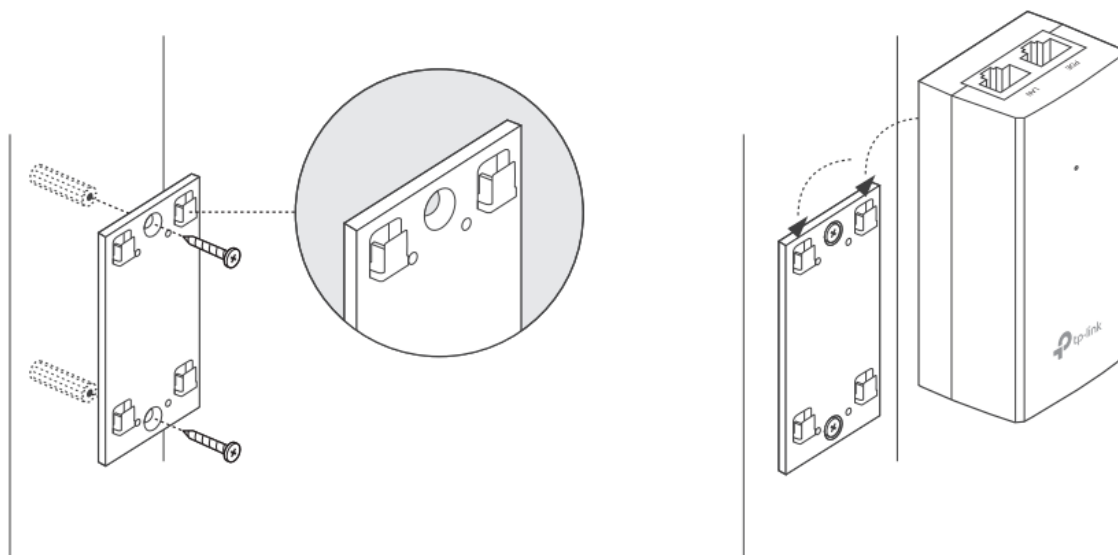

TP-LINK TL-POE4818G

Cena celkem:	414 Kč
	(bez DPH: 342 Kč)
Běžná cena:	455 Kč
Ušetříte:	41 Kč
Kód zboží:	NAPTPL1147
Part No.:	TL-POE4818G
Záruka:	24 měs.
Stav:	Nové zboží

Popis

TP-Link TL-POE4818G

Pasivní PoE injektor slouží pro napájení všech zařízení, které v sobě mají zabudovaný PoE extraktor a podporují napětí 48 V. Díky držáku, který je součástí balení, tento model jednoduše připevníte na zeď.

Součástí balení je napájecí kabel.

ZÁKLADNÍ SPECIFIKACE

Typ: pasivní

Výstupní napětí: 48 V

Výstupní výkon: 18 W

Výstupní PoE port: 1 × 10/100/1000 Mbps

Rozměry: 85,8 × 43,9 × 35 mm