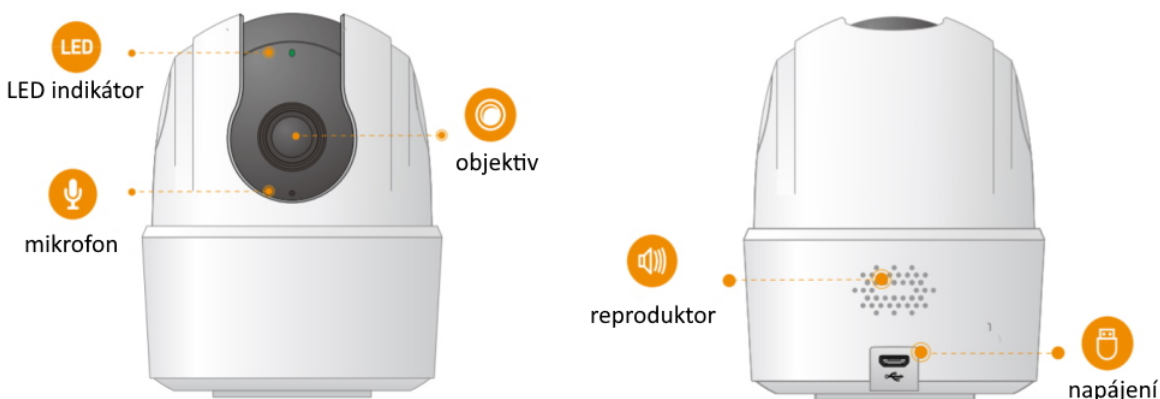

IMOU RANGER 2C 3MP-H1

Cena celkem:	673 Kč (bez DPH: 556 Kč)
Běžná cena:	740 Kč
Ušetříte:	67 Kč
Kód zboží:	KIPMOU1114
Part No.:	IPC-K2ECP-3H3W
Záruka:	24 měs.
Stav:	Nové zboží

Popis

Imou Ranger 2C 3MP-H1

IP otočná kamera do domácnosti přináší živý monitoring v křišťálově čisté **2K** kvalitě. Kompresa **H.265** snižuje nároky na přenos dat a úložiště. Pro nahrávání zřetelného videa i v naprosté tmě disponuje kamera **nočním režimem s IR přisvícením** do vzdálenosti až 10 m. Praktická technologie **detekce osob** spolu s **vestavěnou sirénou** spolehlivě ochrání vaši domácnost a odradí nežádoucí návštěvy. O narušení prostoru se ihned dozvíte skrze **notifikaci**, kterou kamera zašle do vašeho mobilního telefonu prostřednictvím **aplikace Imou Life**. Ta mimo jiné umožňuje pohodlnou vzdálenou správu, ovládaní kamery, živý náhled či přehrávání záznamu. Kameru lze na dálku otáčet i naklánět. K dispozici je také **alarm pro neobvyklé zvuky**, který vám pošle notifikaci například při pláči dítěte. Díky zabudovanému **reproduktoru a mikrofonu** lze kameru využít pro obousměrnou komunikaci s blízkými či domácím mazlíčkem.

ZÁKLADNÍ SPECIFIKACE

Vlastnosti:

- Mobilní aplikace v češtině
- Detekce osob
- Detekce abnormálních zvuků
- Alarmové notifikace
- Smart Tracking - automaticky zaostří a sleduje pohybující se objekty
- Noční režim
- Režim soukromí
- Kodeky H.265/ H.264
- Slot pro micro SD kartu

- Obousměrné audio
- 360° pokrytí

Zobrazení:

Rozlišení snímače: 3,0 Mpx

Snímací čip: 1/2,8" CMOS

Maximální rozlišení: 2304 × 1296 px

Snímková rychlost: 25/30 fps

IR přísvit: ano, do 10 m

Objektiv: f = 3,6 mm, úhel záběru 83° horizontálně, 46° vertikálně, 100° diagonálně

Rozhraní:

Porty: 1× microUSB-B (pouze pro napájení)

Wi-Fi: ano, IEEE 802.1b/g/n

Video komprese: H.265/ H.264

Slot paměťových karet: microSD (max. 256 GB)

Audio: vestavěný reproduktor a mikrofon

Mechanické vlastnosti a prostředí: