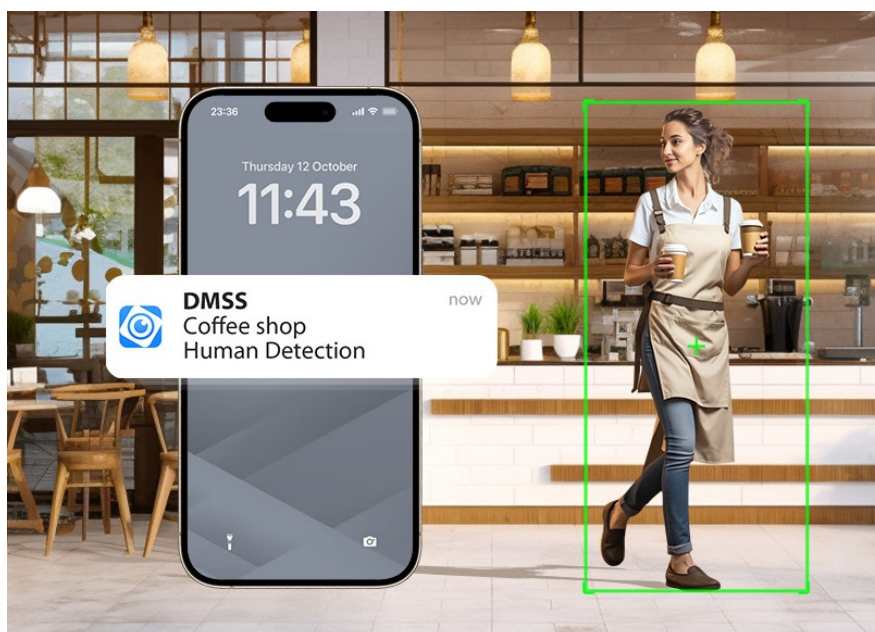

Stav: Nové zboží

Popis

IP kamera Dahua IPC-F4CP-PV - Smart IP kamera s čistým obrazem

IP kamera Dahua IPC-F4CP-PV-0280B pro zabezpečení venkovního prostoru. Disponuje **4Mpx rozlišením** a režimy pro noční vidění, díky čemuž zachytí obraz jasně, čistě a v potřebných detailech v jakoukoli denní či noční hodinu. Kamera **Dahua IPC-F4CP-PV-0280B** je optimální pro detekci osob, respektive jejich pohybu v reálném čase.

Současně dokáže **efektivně odfiltrovat objekty** jako listy, světlo, zvířata a další, aby nedocházelo k falešným poplachům a nevyžádaným notifikacím na váš telefon. Samozřejmostí je **pevná a odolná konstrukce se stupněm krytí IP67**. Díky tomu je chráněna proti vnějším podmínkám, kam patří například déšť, prach nebo mlha.

Výbava IP kamery Dahua IPC-F4CP-PV-0280B zahrnuje **integrováný reproduktor a mikrofon**, takže po propojení se smartphonem skrze **aplikaci DMSS** můžete obousměrně komunikovat s blízkými nebo třeba kurýrní službou. Pořízené záznamy lze ukládat na SD kartu, NVR úložiště nebo cloud. Veškeré funkce a nastavení máte díky aplikaci DMSS jednoduše a kdykoli pod kontrolou.

Dahua IPC-F4CP-PV-0280B

Venkovní **4megapixelová** IP síťová kamera s **Wi-Fi**, rozlišení **2560 × 1440**, snímač **CMOS 1/3"**, komprese videa **H.265+**, mikrofon a reproduktor.

IR i LED přísvit do 30 m, objektiv **f = 2,8 mm**, **úhel záběru 98° horizontálně**, ICR, BLC, HLC, **DWDR**, 1× LAN 10/100 Mbps, dual streaming, RTSP, ONVIF (profil S/G), slot pro **microSD** kartu (max 256 GB), voděodolná **IP67**, napájení **DC 12 V**.