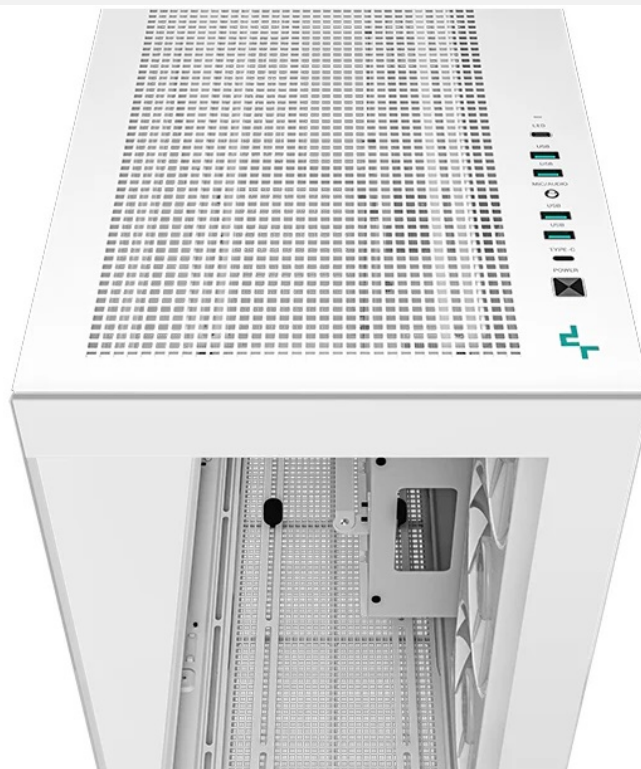

Užijte si každý pohled - skříň DEEPCOOL CH780

Moderní PC skříň DEEPCOOL skříň CH780 v sobě kombinuje stylové vzezření a bohaté možnosti pro stavbu prémiového PC. Nabízí komfortní prostor pro instalaci všech komponent, a ke všemu bude na celý systém krásný pohled. **Počítačová skříň DEEPCOOL CH780** podporuje dvoukomorové uspořádání součástek a provedení s panoramatickým tvrzeným sklem. Díky tomu si vychutnáte jedinečnou estetiku a také funkčnost. Tento model skříně **podporuje rozmanité základní desky a grafické karty o délce až 480 mm.**

Dvoukomorové uspořádání umožňuje montáž GPU do vertikální polohy. Připravte se na bohaté možnosti chlazení. Skříň DEEPCOOL CH780 disponuje **trojicí předinstalovaných 140mm ventilátorů s ARGB podsvícením**. Samozřejmě jí je podpora dalších přídatných ventilátorů. Nechybí ani **řada portů na horním panelu**, včetně hybridního audio portu, což vám umožní připojit periferní zařízení.

DEEPCOOL CH780 ARGB

Skříň formátu Middle Tower s **průhlednou bočnicí a průhledným předním panelem** nabízí **dvě 2,5"** pozice pro SSD disky a **dvě 3,5"** pozice pro pevné disky. Na horním panelu se nachází čtyři **USB 3.0** porty, jeden **USB-C** port a kombinovaný port sluchátek a mikrofону. Skříň je osazena **třemi 140mm ventilátory s ARGB podsvícením**, spojenými do jedné 420mm jednotky. Trojice ventilátorů tak vyžaduje zapojení pouze jediné sady kabelů PWM a ARGB. Důmyslné řešení umožňuje pohodlné umístění **až 420 mm dlouhého výměníku** vodního chlazení na vrchní, boční či dolní straně. Ve skříni je dostatek prostoru pro chladič CPU do výšky až 132 mm a grafickou kartu o délce 480 mm. Dodávána je **bez zdroje**. Součástí je také **sada prachových filtrů** a držák **grafické karty**.

ZÁKLADNÍ SPECIFIKACE

Provedení skříně: Middle Tower

Interní pozice: 2 x 2,5", 2 x 3,5"

Kompatibilita základní desky: ATX, Micro ATX, Mini-ITX, E-ATX

Zdroj: bez zdroje

Konektory na horním panelu: 4× USB 3.0, 1× USB-C, 1× kombinovaný port sluchátek a mikrofonu