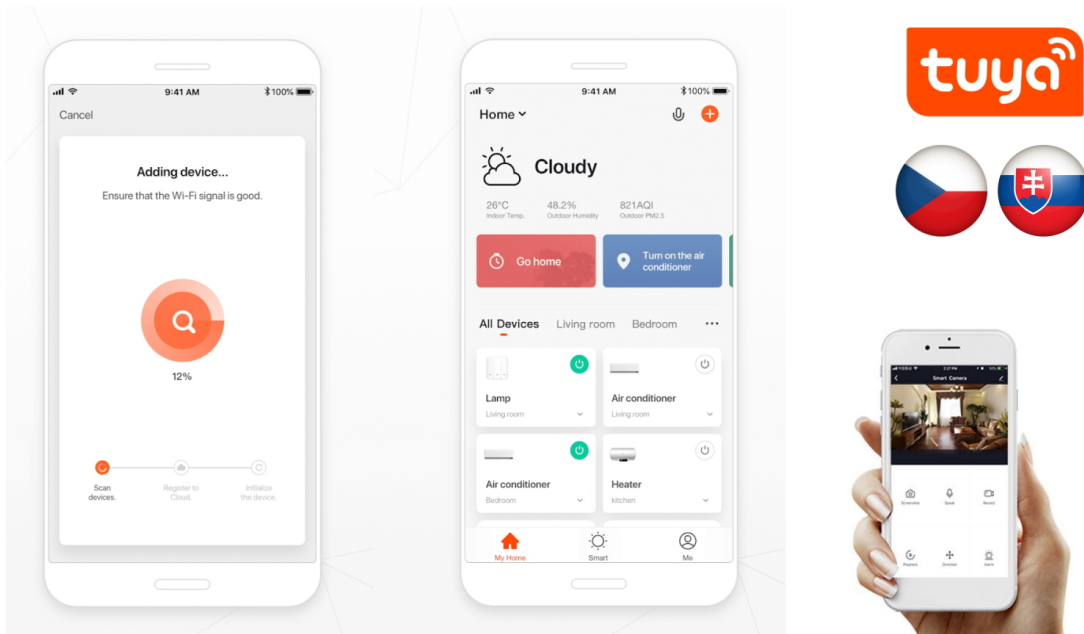

IMMAX NEO SMART 07573L

Cena celkem:	635 Kč (bez DPH: 525 Kč)
Běžná cena:	698 Kč
Ušetříte:	63 Kč
Kód zboží:	ELIIMM1026
Part No.:	07573L
Záruka:	24 měs.
Stav:	Nové zboží

Popis

IMMAX NEO SMART 07573L

Chytrý elektronický jistič s **měřením spotřeby** a volitelným nastavením ochran - **proudová ochrana, přepětí, podpětí**. Je plně kompatibilní se systémy **iOS, Android, Amazon Alexa, Apple Siri zkratky, Google Assistant, TUYA, Lidl**. Pracuje na protokolu **ZigBee 3.0**. Instalace na **DIN lištu**.

Pozor, nejedná se o Wi-Fi jistič, k použití vyžaduje Immax NEO BRIDGE PRO Smart Zigbee 3.0 nebo jiný chytrý Tuya hub.

ZÁKLADNÍ SPECIFIKACE

- **Protokol:** ZigBee 3.0
- **Frekvence:** 2400-2483,5 MHz
- **Maximální RF výstupní výkon:** 19 dBm
- **Napětí:** AC 100-260 V (50/60 Hz)
- **Max. zatížení:** 26 kW
- **Proudová ochrana:** 1-63 A
- **Síťové pohotovostní napájení (Pnet):** 0,4 W
- **Ochrana:** proti přehřátí, proti přepětí a přetížení