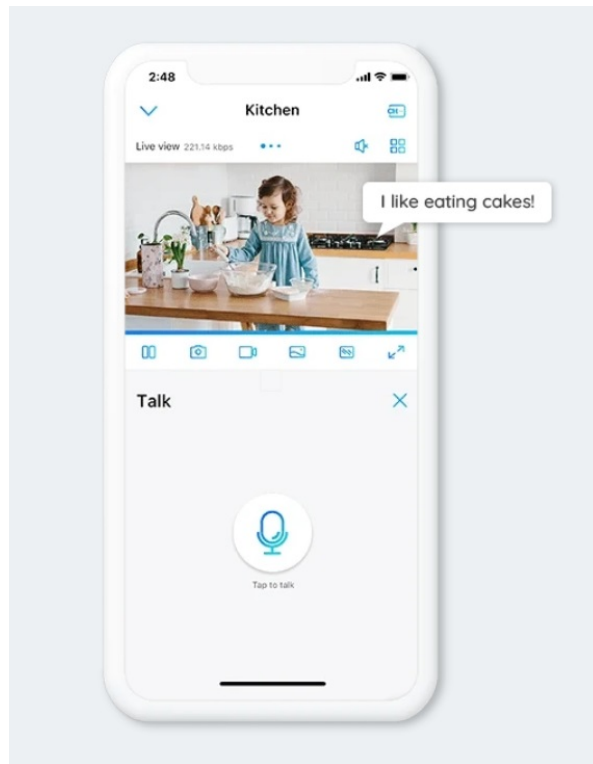

Popis

Reolink E Series E340 - spusťte ochranný monitoring ve své domácnosti

IP kamera Reolink E Series E340 se stane vaším rozšířeným zrakem v domácnosti. Konstrukce umožňuje natáčení a otáčení v bohatých úhlech, takže pohodlně zachytí veškeré dění kolem. Ve spojení s **8Mpx Ultra HD snímačem CMOS** zaznamená dění jasně a ostře. Ať už tedy po době pobíhá váš domácí mazlíček nebo ratolest, díky širokým obzorům bude vždy pod dozorem.

Kamera Reolink E Series E340 dokáže **detekovat osoby i zvířata** od dalších předmětů, a tak efektivně předcházet falešným alarmům. **Bezdrátové připojení pomocí Wi-Fi** je rychlé a jednoduché. Součástí výbavy je rovněž **zabudovaný mikrofon a reproduktor** pro obousměrnou komunikaci přes kameru. Tento model nabízí také funkci **3x zoomu pro přiblížení**.

Samozřejmostí je také **funkce nočního vidění** a možnost sledování na dálku skrze **smartphone, tablet nebo PC**, ať už jste kdekoli. Díky **notifikacím o pohybu v reálném čase** můžete jednoduše zkontrolovat, jestli už dítě přišlo ze školy, zda mazlíček netropí nějakou neplechu apod.

Reolink E Series E340

8megapixelová IP kamera typu **cube** nabízí snímač **1/2,8" CMOS** s rozlišením **3840 × 2160** obrazových bodů a úhlem záběru **48-98°** (horizontálně). V případě zhoršených světelných podmínek či tmy je přítomen IR přísvit do vzdálenosti **až 12 m**. Připojení lze jednoduše realizovat pomocí **RJ-45 portu** nebo **Wi-Fi (802.11a/b/g/n)**. Díky **aplikaci Reolink** lze sledovat dění v domácnosti či jiných prostorech **24 hodin denně, 7 dní v týdnu** odkudkoli skrze váš smartphone. Kamera navíc disponuje zabudovaným mikrofonom a reproduktorem.