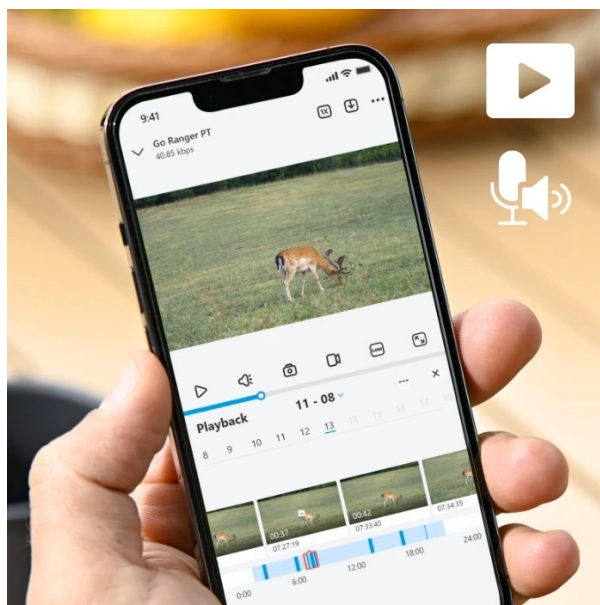

Zaostřeno na zvěř - Reolink Go Series G450

Unikátní IP kamera Reolink Go Series G450 pro sledování divoké zvěře v přírodě, hospodářských zvířat na farmě nebo ranči. **Konstrukce umožňuje otáčení a naklápění** díky čemuž zachytí rozmanité záběry a klíčové oblasti, kde se zvířata pohybují. Model podporuje ostré záběry i v **režimu nočního vidění**. Je vybavena výkonným snímačem, který je doplněn **infračervenými LED diodami bez svitu**, takže zvířata nejsou za tmy rušena.

Kamera Reolink Go Series G450 díky režimu **inteligentní detekce** rozpozná rozmanité zvířecí druhy od ostatních objektů. Pořízené záběry pak bleskurychle odesílá formou notifikací. Skrze **aplikaci Reolink** můžete živě pozorovat zvířata v jejich přirozeném prostředí, ať už jste kdekoli.

Kamera Reolink Go Series G450 podporuje **dva režimy - obrazu a videa**. V režimu obrazu vám **výkonný 4K snímač** poskytne špičkovou kvalitu fotografií při detekci pohybu a z množství fotografií ponechá ty nejlepší. V režimu videa se

uplatní **zabudovaný mikrofon a reproduktor** pro pořizování až 5minutových záznamů se zvukem.

Instalace v divočině? Žádný problém

Kamera Reolink Go Series G450 podporuje **bezdrátové připojení k mobilní síti 4G/LTE** a napájení pomocí solárního panelu. **Provoz je tak šetrný, udržitelný** a nevyžaduje vaše výjezdy k výměně baterie. Díky **solárnímu napájení** je zajištěn nepřetržitý chod. Nastavitelný držák lze upravit tak, aby plocha absorbovala maximum slunečního světla. Samozřejmostí je pevná konstrukce se **stupněm krytí IP65**, která odolá vnějším povětrnostním vlivům.