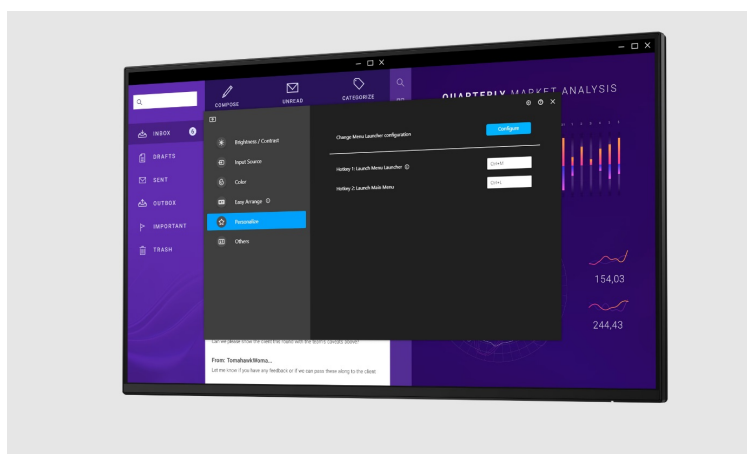

Popis

Dell Professional P2425H bez stojanu - vysoká produktivita s ochranou očí

S **monitorem Dell Professional P2425H** se můžete pustit do náročné práce a dokončit všechny projekty. Nabízí **24palcový displej**, který vám na komfortní ploše zprostředkuje aplikace, tabulky, dokumenty i multimediální obsah.

Díky rozlišení **Full HD** je obraz ostrý, jasný a vhodný pro široké spektrum činností – od tvorby tabulek a dokumentů až po činnost s aplikacemi nebo grafikou. Technologie **IPS panelu** zajišťuje **široké pozorovací úhly**, díky čemuž si obsah s bohatými barvami užijete bez zkreslení i při pohledu ze stran.

Displej pak pokrývá **99 % sRGB barevné palety**. K dispozici máte pestrou nabídku konektorů pro připojení příslušenství a zvýšení produktivity. Při dlouhodobé činnosti jistě oceníte **technologii ComfortView Plus** pro snížení intenzity modrého světla a celodenní **ochranu očí**.

Dell Professional P2425H bez stojanu

LED monitor s úhlopříčkou **23,8"** disponující Full HD rozlišením **1920 × 1080** obrazových bodů s poměrem stran **16 : 9**. Nabízí jas **250 cd/m²**, kontrastní poměr **1500 : 1**, dobu odezvy **8 ms** a pokrytí **99 % sRGB** barevné palety. Pozorovací úhly **178° horizontálně i vertikálně** zaručí skvělou viditelnost z jakéhokoliv úhlu. K dispozici jsou také **tři porty USB 3.0** a port **USB-C**, který umožňuje napájení připojených zařízení až do 15 W. Potěší také výškově nastavitelný stojan a funkce **Pivot**, která umožňuje otočení obrazovky o 90°.