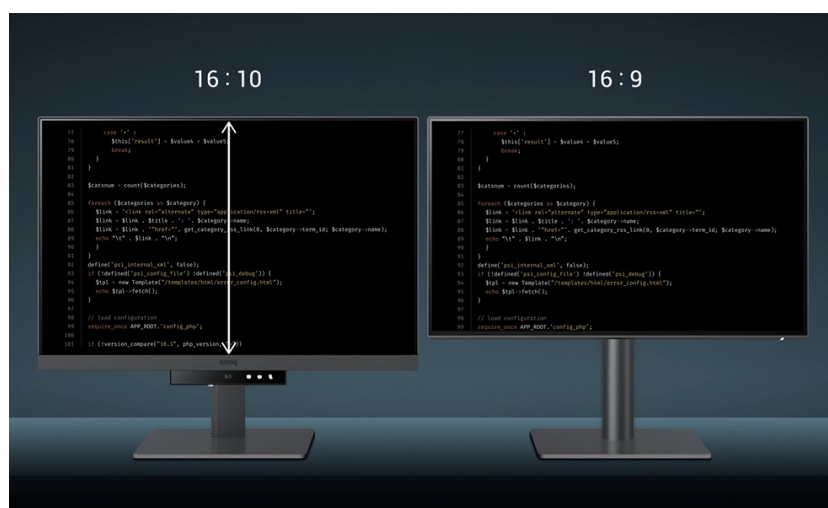

### Ponořte se do světa kódů s monitorem BenQ RD240Q

**Monitor BenQ RD240Q** pro programátory, kodéry a další pracovníky v IT sféře. Nabízí pokročilé režimy pro psaní kódů, lepší viditelnost a orientaci na každém řádku. Displej obsahuje **speciální úpravu, která zamezuje odleskům** a zajišťuje perfektní čtení kódů. **Rozlišení WQXGA** zobrazí obsah jasně a ostře, takže zřetelně rozeznáte každý znak.

Mezi hlavní přednosti patří přítomnost pokročilých režimů, které jsou navrženy s ohledem na programátory. Během práce na **24palcovém displeji** tak získáte optimální rozlišení kódů a čisté zobrazení písma. Samozřejmostí je podpora **nižší únavy očí**, abyste mohli monitor **BenQ RD240Q** využívat dlouhodobě využívat bez omezení.

## BenQ RD240Q

LED monitor s úhlopříčkou **24,1"** a WQXGA rozlišením **2560 × 1600** bodů byl navržen speciálně pro programátory. Nabízí

kontrastní poměr **1000 : 1**, jas **300 cd/m<sup>2</sup>**, dobu odezvy **5 ms** a **95% pokrytí DCI-P3** barevné palety. Použitá technologie **IPS** nabízí pozorovací úhly 178° horizontálně i vertikálně a díky podpoře **HDR10** dokáže monitor vytvářet realistický a vizuálně působivý obraz. Pro připojení periférií jsou k dispozici **tři porty USB 3.0** a dva porty **USB-C**, z nichž jeden kromě vysokorychlostního přenosu videa a dat umožňuje napájení připojených zařízení až do 90 W. Díky technologii **Daisy Chain** lze jednoduše propojit více monitorů a připojit je k počítači jediným kabelem. Monitor disponuje **VESA uchycením** a integrovanými **stereo reproduktory** s celkovým výkonem **4 W**. Potěší také automatické nastavení jasu dle okolního osvětlení, výškově nastavitelný stojan a funkce **Pivot**, která umožňuje otočení obrazovky o 90°.

## **ZÁKLADNÍ SPECIFIKACE**

**Typ panelu:** IPS

**Úhlopříčka:** 24,1"

**Poměr stran:** 16 : 10

**Rozlišení:** 2560 × 1600 px

**Kontrastní poměr:** 1000 : 1

**Doba odezvy:** 5 ms

**Rozhraní:** 1× HDMI, 1× DisplayPort, 2× USB-C, 3× USB 3.0, 1× sluchátkový výstup