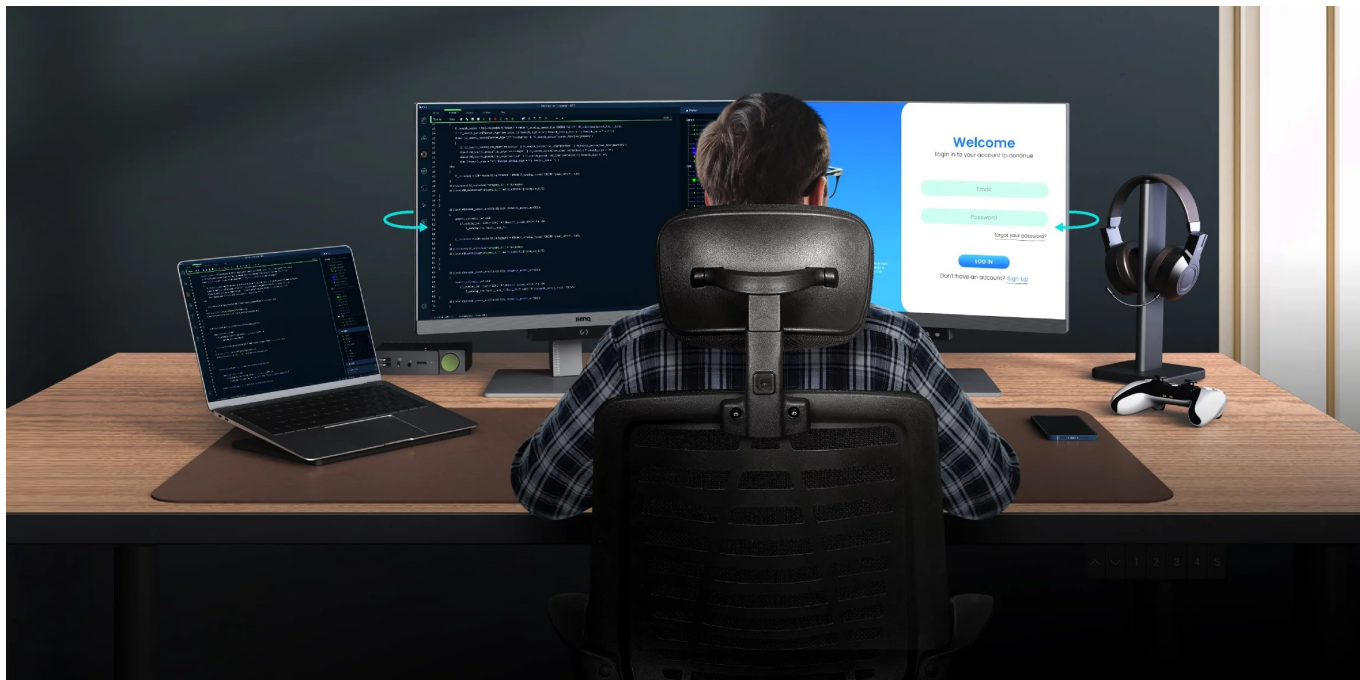

### Ponořte se do světa kódů s monitorem BenQ RD240Q

**Monitor BenQ RD240Q** pro programátory, kodéry a další pracovníky v IT sféře. Nabízí pokročilé režimy pro psaní kódů, lepší viditelnost a orientaci na každém řádku. Displej obsahuje **speciální úpravu, která zamezuje odleskům** a zajišťuje perfektní čtení kódů. **Rozlišení WQXGA** zobrazí obsah jasně a ostře, takže zřetelně rozeznáte každý znak.

Mezi hlavní přednosti patří přítomnost pokročilých režimů, které jsou navrženy s ohledem na programátory. Během práce na **24palcovém displeji** tak získáte optimální rozlišení kódů a čisté zobrazení písma. Samozřejmostí je podpora **nižší únavy očí**, abyste mohli monitor **BenQ RD240Q** využívat dlouhodobě využívat bez omezení.