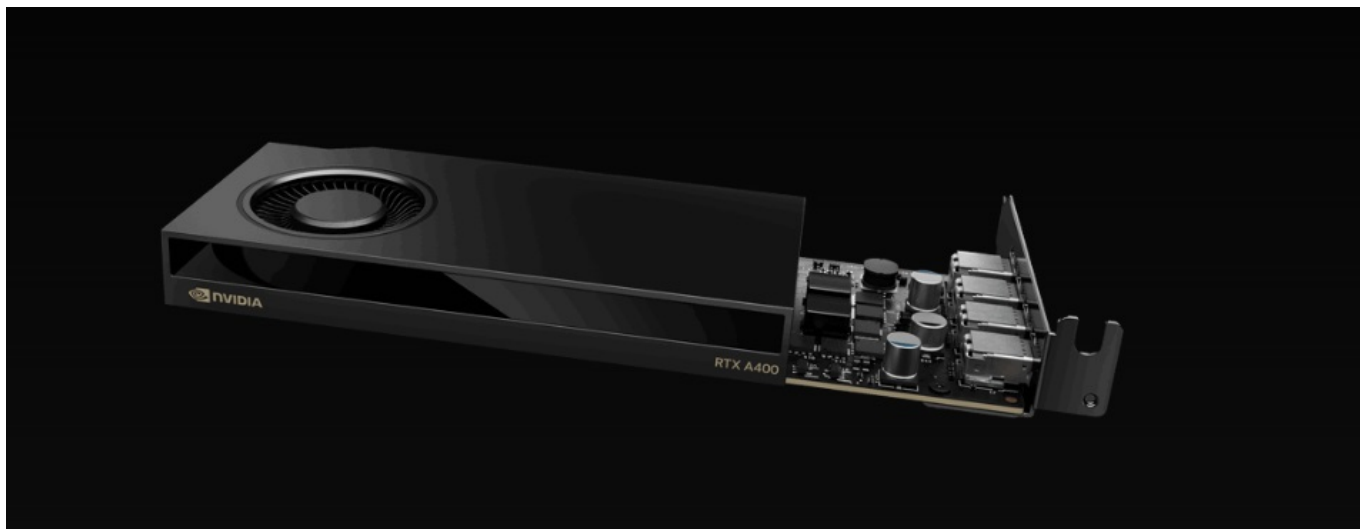

PNY NVIDIA RTX A400 4GB

Cena celkem:	5 706 Kč (bez DPH: 4 716 Kč)
Běžná cena:	6 277 Kč
Ušetříte:	571 Kč
Kód zboží:	VGPNY2600
Part No.:	VCNRTXA400-PB
Záruka:	36 měs.
Stav:	Nové zboží

Popis

PNY NVIDIA RTX A400 - obří grafický výkon bez omezení prostoru

Grafická karta **PNY NVIDIA RTX A400** nabízí výkon pro rozmanité výpočetní procesy a náročné projekty. Je postavena na architektuře **NVIDIA Ampere**, která využívá **4 GB vlastní grafické paměti typu GDDR6** a moderní technologie v čele s **AI** nebo **Ray Tracing**. Díky tomu je ideální do profesionálních PC sestav a pokročilých systémů, které zpracovávají postupy s podporou **umělé inteligence**. **Technologie Ray Tracing** vykresluje velmi jemné vizuální efekty, jako jsou odlesky nebo odstíny. Grafická karta **PNY NVIDIA RTX A400** se vyznačuje kompaktní konstrukcí, díky čemuž je vhodná do prostorově úspornějších pracovních stanic. Navíc umožňuje připojení až 4 nativních displejů, a tak výrazně rozšířit vizuální pole.

PNY NVIDIA RTX A400 4 GB

ZÁKLADNÍ SPECIFIKACE

Grafický čip: NVIDIA RTX A400

Velikost paměti: 4 GB GDDR6

Typ sběrnice: PCI Express 4.0 x8

Porty: 4x mini DisplayPort

Rozměry: 162,5 x 68,5 mm

Podporované technologie