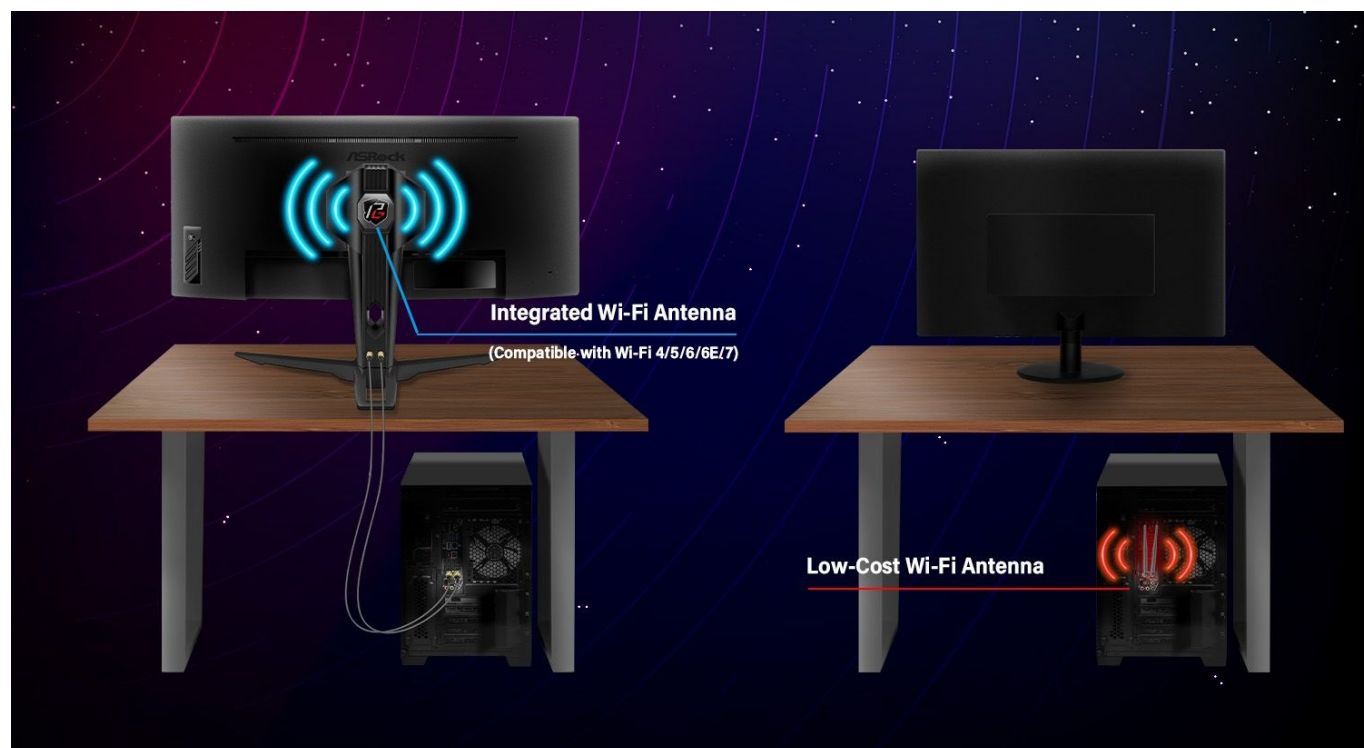

sluchátka. Nechybí ani integrované reproduktory nebo **ergonomický stojan** pro nastavení výšky či náklonu.

ASRock Phantom Gaming PG27QFT2A

Herní LED monitor s úhlopříčkou **27"** a rozlišením **2560 × 1440** obrazových bodů nabízí kontrastní poměr **1000 : 1**, jas **400 cd/m²** a dobu odezvy **1 ms**. Obnovovací frekvence **180 Hz** spolu s podporou technologií **AMD FreeSync a VESA DisplayHDR 400** nabízí intenzivní akci bez trhání, zadržávání nebo rozmazávání obrazu při pohybu. Použitím technologie **IPS** je dosaženo širokých pozorovacích úhlů **178° horizontálně i vertikálně**. Monitor je vybaven i **vestavěnou Wi-Fi anténou**, kterou pouze připojíte k počítači dodanými kabely a můžete si užívat hraní bez latence. Zajistě potěší také stereo reproduktory s celkovým výkonem 4 W, výškově nastavitelný stojan či možnost nastavení náklonu a otočení monitoru.

Součástí balení jsou anténní kabely Wi-Fi, kabel HDMI, DisplayPort a ochranný návlek na kabely.

ZÁKLADNÍ SPECIFIKACE

Typ panelu: IPS

Úhlopříčka: 27"

Poměr stran: 16 : 9

Rozlišení: 2560 × 1440

Kontrastní poměr: 1000 : 1

Doba odezvy: 1 ms

Rozhraní: 2× HDMI, 1× DisplayPort, 1× sluchátkový výstup

Barva: černá