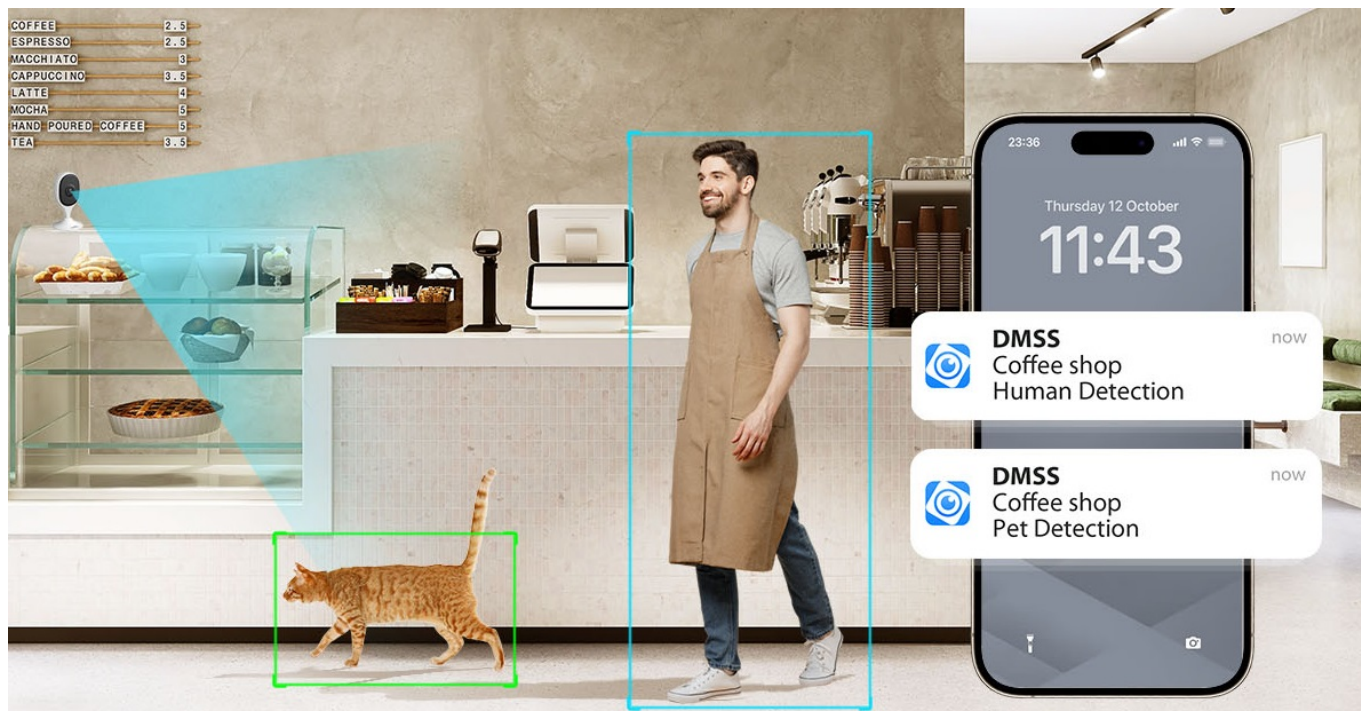

### Více očí, více bezpečí - Dahua IPC-C5AP-0280B

**Síťová IP kamera Dahua IPC-C5AP-0280B** pro monitoring vnitřních prostor. Představuje optimální řešení pro zabezpečení vašeho domova či kanceláře. Produkuje čistý obraz s řadou detailů. **Wi-Fi kamera Dahua IPC-C5AP-0280B** disponuje zabudovaným **IR přísvitem s dosahem až 10 metrů** pro kvalitní záznamy ve večerních nebo nočních hodinách.

**Vylepšené algoritmy umělé inteligence** rozpoznají člověka i zvíře od ostatních objektů. Díky tomu efektivně potlačují falešné poplachy a časté pohledy na záznam z kamery. V případě neoprávněné aktivity vás neprodleně kontaktuje pomocí **notifikace na váš smartphone**.

V reálném čase tak budete v obraze a reagovat na aktuální dění. Pro využívání mobilních funkcí slouží **aplikace, která je určena pro chytrá zařízení s iOS i Android**. Samozřejmostí je také podpora bezdrátového připojení pomocí **Wi-Fi**. **Magnetická základna** vám umožní flexibilní instalaci.

### Vlastnosti:

- Rozlišení snímače 5 Mpx
- Komprese videa H.265
- Mobilní aplikace v češtině
- Slot pro instalaci microSD karty do kapacity 256 GB
- IR přísvit s dosahem až 10 metrů
- Obousměrné audio
- Režim soukromí
- AI detekce lidské postavy, detekce zvířat
- Detekce abnormálních zvuků
- Bezdrátové připojení Wi-Fi
- Bluetooth párování
- Otáčení obrazu 0°/180°
- Manuální nastavení úhlu: 0° až 360° horizontálně, -10° až 70° vertikálně
- Magnetická základna