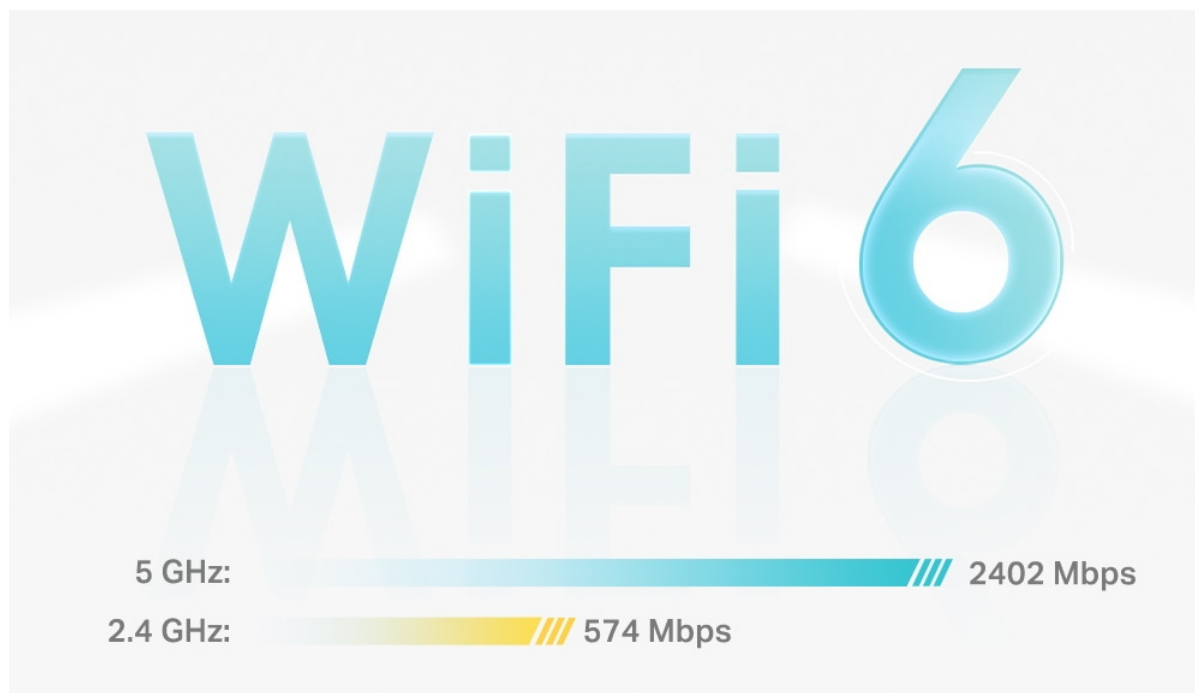

TP-LINK DECO X55 2KS

Cena celkem:	4 315 Kč (bez DPH: 3 566 Kč)
Běžná cena:	4 746 Kč
Ušetříte:	431 Kč
Kód zboží:	NAATPL1147
Part No.:	Deco X55(2-pack)
Záruka:	36 měs.
Stav:	Nové zboží

Popis

TP-Link Deco X55 2 ks

AX3000 Mesh Wi-Fi 6 systém pro celou domácnost.

Deco X55 využívá systém více jednotek k dosažení bezproblémového celoplošného Wi-Fi pokrytí - **eliminuje slabé oblasti signálu** jednou provždy! Pro pokrytí menších oblastí může jednotka fungovat i samostatně. Díky technologii **Deco Mesh** spolupracují jednotky na vytvoření jednotné sítě s jediným názvem sítě.

Systém jednotek Deco X55 poskytuje rychlé a stabilní spojení rychlostí **až 3000 Mb/s** s podporou standardu **802.11ax (Wi-Fi 6)** a je tak ideální pro pokrytí celé domácnosti bezdrátovým signálem. Mezi další výhody patří také **kompatibilita s hlasovým ovládáním Amazon Alexa**.

Balení obsahuje dvě jednotky, které pokryjí **až 418 m²**.

- **Rychlejší připojení:** Wi-Fi 6 dosahuje rychlosti až 3 000 Mb/s - 2402 Mb/s v pásmu 5 GHz a 574 Mb/s v pásmu 2,4 GHz.
- **Připojte více zařízení:** Technologie OFDMA a MU-MIMO zčtyřnásobují kapacitu a umožňují současný přenos na více