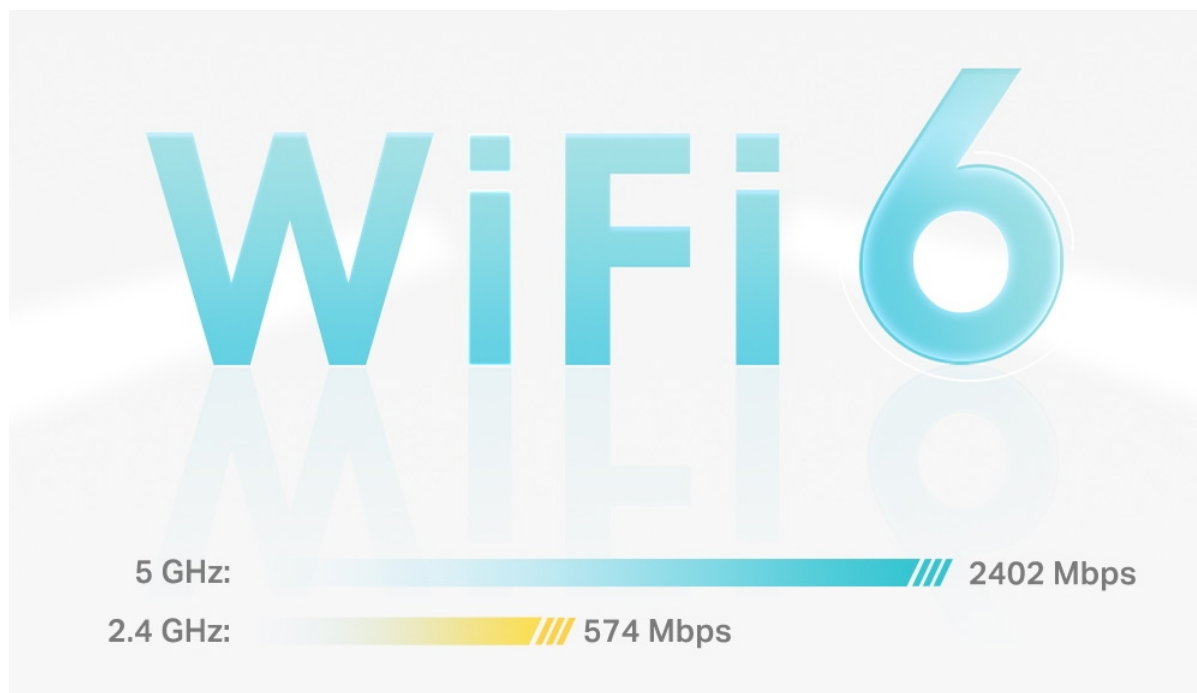

TP-LINK DECO X55 3KS

Cena celkem:	7 547 Kč (bez DPH: 6 237 Kč)
Běžná cena:	8 301 Kč
Ušetříte:	755 Kč
Kód zboží:	NAATPL1148
Part No.:	Deco X55(3-pack)
Záruka:	36 měs.
Stav:	Nové zboží

Popis

TP-Link Deco X55 3 ks

AX3000 Mesh Wi-Fi 6 systém pro celou domácnost.

Deco X55 využívá systém více jednotek k dosažení bezproblémového celoplošného Wi-Fi pokrytí - **eliminuje slabé oblasti signálu** jednou provždy! Pro pokrytí menších oblastí může jednotka fungovat i samostatně. Díky technologii **Deco Mesh** spolupracují jednotky na vytvoření jednotné sítě s jediným názvem sítě.

Systém jednotek Deco X55 poskytuje rychlé a stabilní spojení rychlostí **až 3000 Mb/s** s podporou standardu **802.11ax (Wi-Fi 6)** a je tak ideální pro pokrytí celé domácnosti bezdrátovým signálem. Mezi další výhody patří také **kompatibilita s hlasovým ovládáním Amazon Alexa**.

Balení obsahuje tři jednotky, které pokryjí **až 600 m²**.

- **Rychlejší připojení:** Wi-Fi 6 dosahuje rychlosti až 3 000 Mb/s - 2402 Mb/s v pásmu 5 GHz a 574 Mb/s v pásmu 2,4 GHz.
- **Připojte více zařízení:** Technologie OFDMA a MU-MIMO zčtyřnásobují kapacitu a umožňují současný přenos na více