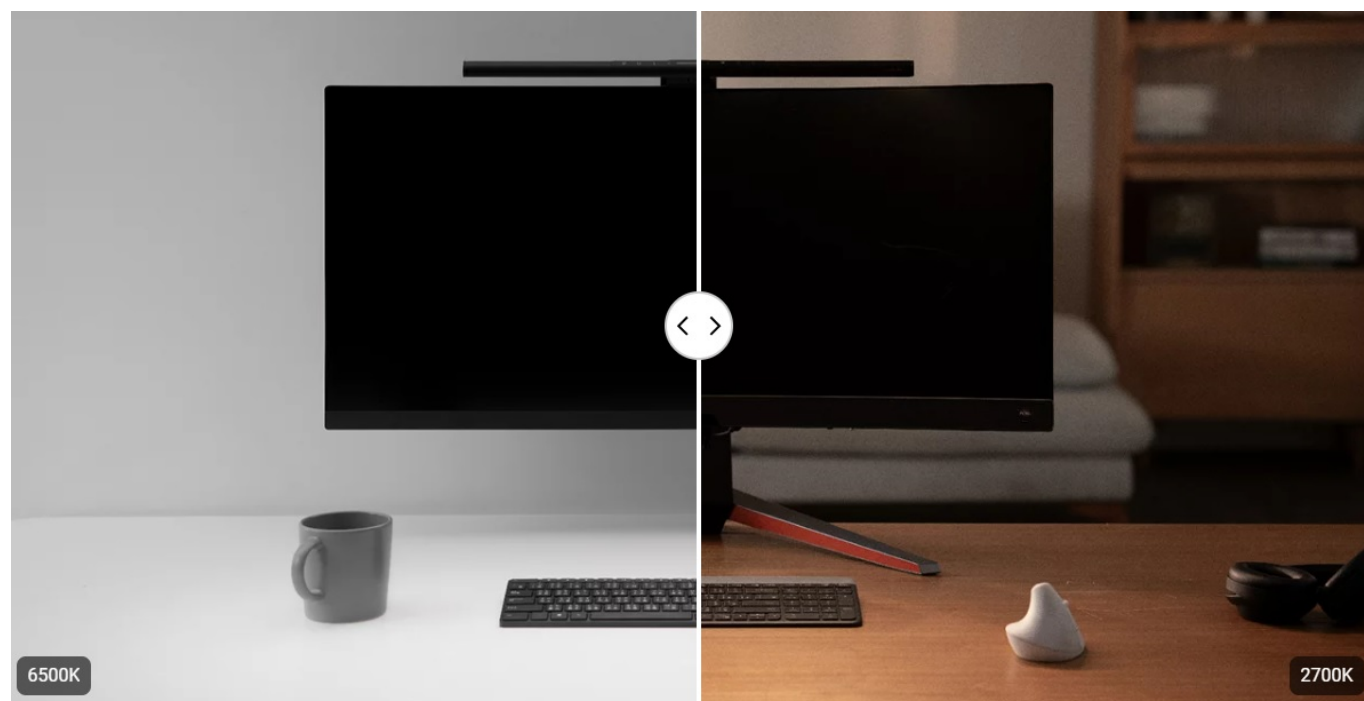

## BenQ ScreenBar Pro - nastavitelné osvětlení pro každou pracovní plochu

**LED lampička BenQ ScreenBar Pro** k monitoru počítače. Postará se o komfortní osvětlení v bezprostředním pracovní okolí a umožní vám pohodlně sledovat displej za slabého světla v místnosti nebo ve večerních hodinách. Lampička BenQ ScreenBar Pro je vybavena **technologíí ASYM-Light 3. generace**, která zajišťuje optimální intenzitu jasu **bez nežádoucích odlesků nebo oslnění**.

Svým designem podporuje **ultraširoké osvětlení** a proud světla se rozprostře jak po ultraširokoúhlém, tak duálním monitoru. **Patentovaný design svorky** zajistí bezpečné a stabilní uchycení k displeji, ať je obrazovka v zadní části plochá, nebo vypouklá. V přední části je LED lampička **BenQ ScreenBar Pro** vyvýšena, aby neblokovala webkameru. Uplatní se tak rovněž s **monitory s ultratenkými rámečky**.

### BenQ ScreenBar Pro

LED lampička pro elektronické čtení se speciálně navrženým **klipem pro uchycení na monitor**. **Asymetrický optický design** osvětluje pouze stůl a nesvítí na obrazovku, čímž eliminuje nepříjemné odlesky. **Naklápěcí konstrukce** navíc umožňuje nasměrovat světlo přesně tam, kam potřebujete. Oproti klasické lampičce tak poskytuje rovnoměrně rozptýlené osvětlení po celé vaší pracovní ploše. Pomocí **dotykového ovládání** lze přesně nastavit jas i barevnou teplotu. Lampička je také vybavena snímačem, který **automaticky reguluje jas** na základě aktuálního okolního osvětlení. K napájení lze využít

## **ZÁKLADNÍ SPECIFIKACE**

**Příkon:** 8,5 W

**Světelný tok:** 1000 lux při výšce 50 cm, 500 lux (plocha 85 × 50 cm)

**Barva světla:** 2700–6500 K (8 kroků)

**Stmívání:** ano

**Napájení:** USB-C

**Vstupní proud:** DC 5 V/ 1,7 A