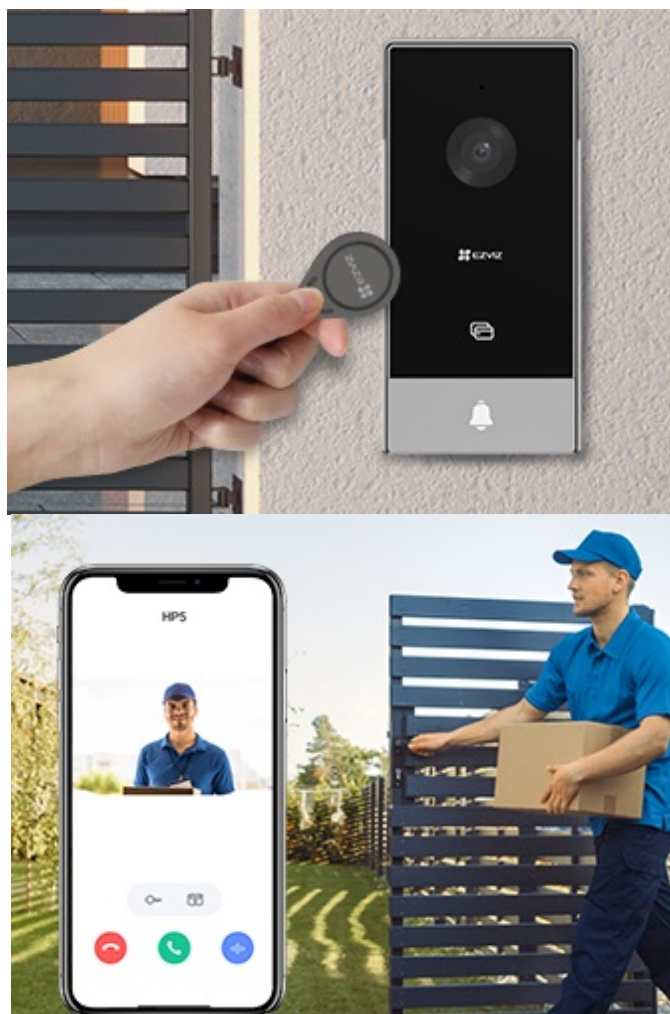

Set EZVIZ HP5 je navržen pro komunikaci ve velkých, vícegeneračních domech a vilách. Součástí sady je **interkom se čtečkou RFID čipů, bytový monitor a příslušenství** pro efektivní provoz. Umožní vám otvírání dveří pomocí chytrých visaček, odemykání skrze vnitřní monitor, nebo dokonce **aplikace EZVIZ**. Monitor s barevným dotykovým displejem je určen pro nastavení, správu funkcí a snadné ovládání.

Slouží také ke komunikaci s návštěvami u dveří nebo ukládání obrazových záznamů. Při příchodu návštěvy a zazvonění se displej rozsvítí, takže ihned víte, kdo stojí za dveřmi. Ve spojení s **mobilní aplikací** můžete reagovat na dálku a **oboustranně komunikovat**, odemkat na dálku nebo změnit hlas pro zachování soukromí. **Dotykový monitor EZVIZ** připojíte pomocí bezdrátové sítě Wi-Fi, což zajistí stabilní konektivitu.

EZVIZ HP5

Set **dveřní stanice** (interkomu) se čtečkou RFID čipů, 7" **bytového monitoru** a příslušenství.

Dveřní stanice je vybavena **jedním zvonkem** a kamerou s rozlišením **1920 x 1080 px**. Úhel záběru kamery je 134° diagonálně. Pro přenos obrazu používá kodek **H.265**. Samozřejmostí je integrovaný mikrofon, reproduktor a čtečka přístupových čipů **RFID**. Připojení zvonku je realizováno 2drátově. **Dotykový 7" monitor** lze připojit pomocí Wi-Fi a disponuje **microSD slotem**. Vzdálené **ovládání přes aplikaci, povrchová montáž**, odolnost vůči povětrnostním vlivům. Z chytrých funkcí je k dispozici například volitelná funkce změny hlasu pro zachování soukromí při komunikaci či **dálkové ovládání zámku**.

Metody odemykání:

- RFID čipem
- mobilní aplikací
- z displeje vnitřního monitoru

Obsah balení: **interkom, 7" monitor**, nástěnný držák pro monitor, 2x vrtací šablona (pro monitor a panel interkomu), napájecí adaptér a kabel (pro monitor), šroubovák, 2x RFID čip, 3x sada šroubů.