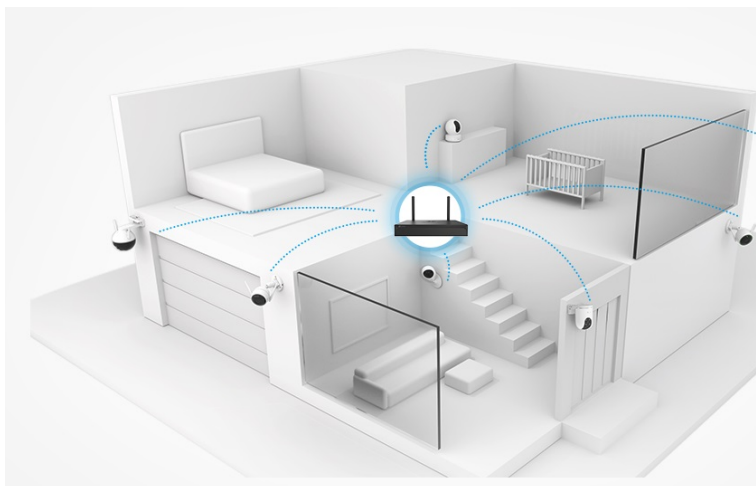

Záznamové zařízení EZVIZ X5S-8W, které je navrženo pro tvorbu bezpečnostních systémů s více kamerami. Podporuje **kontinuální provoz a nahrávání v režimu 24/7** a umožní vám bezpečné ukládání klíčových záběrů. Nabízí **pozici SATA** pro pevný disk s **maximální kapacitou 8 TB**. Díky tomu podporuje obří úložiště pro uchování videí ve vysokém rozlišení. Samozřejmostí je příjem videa a dalších souborů z několika kamer současně. Zařízení **EZVIZ X5S-4W pro 8 kamer** disponuje výstupy **HDMI** a **VGA**, které vám umožní připojení k přídatnému monitoru. Usnadní tak sledování obrazu z více kamer na jedné ploše a přináší celkové přehlednější situace.

EZVIZ X5S-8W

Záznamové zařízení pro připojení **8 IP kamer** s rozlišením **až 5 Mpx (3K)**. Dekódování **H.265** snižuje datový tok při zachování maximální kvality. K dispozici je **jedna pozice pro SATA pevný disk** s kapacitou **až 8 TB**. Disponuje bezdrátovým připojením **Wi-Fi** pro přímé připojení bezdrátových kamer. Aplikace **EZVIZ** umožňuje snadnou správu záznamů a kamer.

Kompatibilní pouze s kamerami, které splňují standard **ONVIF**.

Součástí balení je napájecí adaptér, USB myš a sada šroubů pro montáž pevného disku.

ZÁKLADNÍ SPECIFIKACE

Počet kanálů: 8

Podporovaná rozlišení: 3K, 2K+, 2K, 1080p, UXGA, 720p, VGA, 4CIF, 2CIF, CIF, QCIF