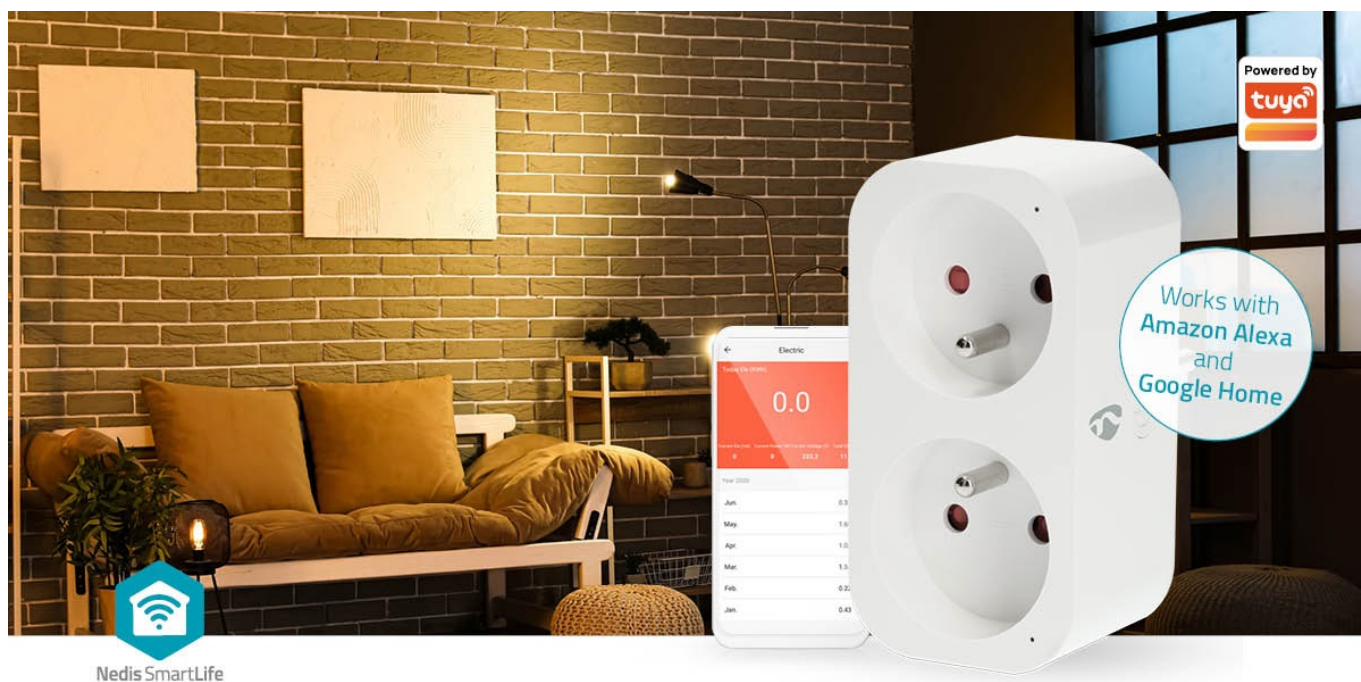

DAZNED1050

Part No.:

WIFIP141EWT

Záruka:

24 měs.

Stav:

Nové zboží

Popis

Nedis WIFIP141EWT - Wi-Fi zásuvka do chytré domácnosti

Chytrá Wi-Fi zásuvka Nedis WIFIP141EWT pro jednoduché **ovládání kompatibilních zařízení pomocí smartphonu**.

Je vhodná pro ovládání připojených světel, ventilátorů, rychlovarné konvice, vyhřívané přikrývky apod. Podporuje také hlasové příkazy skrze **Google Home** nebo **Amazon Alexa**. Zástrčka obsahuje rovnou 2 zásuvky, což zvyšuje flexibilitu připojených zařízení. **Chytrá zásuvka Nedis WIFIP141EWT** je ideální do každé moderní domácnosti.

Nedis WIFIP141EWT

Chytrá Wi-Fi zásuvka je navržena k **ovládání elektrických spotřebičů** do max. zátěže 16 A vzdáleně odkudkoliv přes internet. Můžete tak například vzdáleně vypnout světla, zapnout kotel, ovládat kávovar či pračku apod. Samozřejmostí je možnost nastavení **časových harmonogramů** pro zapnutí spotřebičů. Integrovaný **wattmetr** umožňuje sledovat aktuální i dřívější naměřené hodnoty spotřeby chytré zásuvky. Kromě toho můžete wattmetr nastavit jako spouštěč k ovládání jiných chytrých zařízení nebo k zaslání zprávy na telefon, která vás informuje o dokončení praní nebo o tom, že pračka spotřebovává více energie než obvykle, což může naznačovat nutnost provedení údržby. Obě zásuvky mohou **nezávisle napájet a ovládat připojená zařízení**. Ovládání probíhá skrze bezplatnou aplikaci **Smart Life**, stiskem tlačítka na boční straně nebo pomocí hlasových asistentů **Amazon Alexa, Google Home a Apple Siri**.