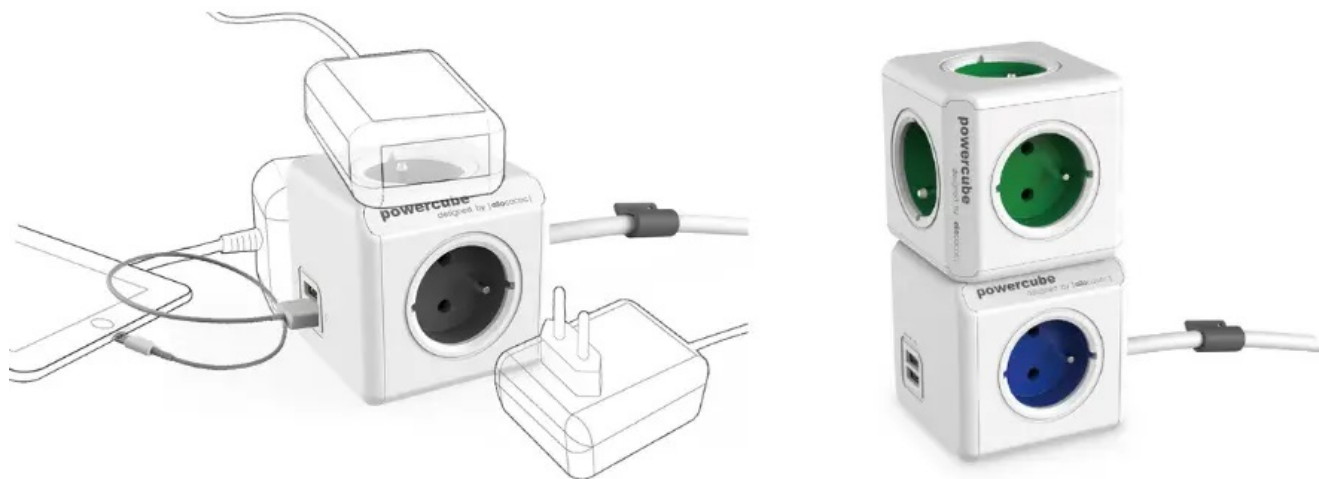

## CUBENEST POWERCUBE EXTENDED USB PD 20W 1,5M BÍLO-ŠEDÁ

Cena celkem:	<b>457 Kč</b> <b>(bez DPH: 378 Kč)</b>
Běžná cena:	<b>503 Kč</b>
Ušetříte:	<b>46 Kč</b>
Kód zboží:	CUBAD0008
Part No.:	PC420GY
Záruka:	24 měs.
Stav:	Nové zboží

### CubeneSt PowerCube Extended - stylová zásuvka pro univerzální nabíjení

Nová generace **napájecí zásuvky CubeneSt PowerCube Extended**, která podporuje nejenom spolehlivé nabíjení zařízení, ale také **lepší organizaci kabelů**. Pro napájení využívá inovativní **technologie PD - Power Delivery** a umožňuje stabilní a rychlý přísun energie o **výkonu až 20 W**. Díky tomu je napájení smartphonu, tabletu, notebooku a dalších zařízení výrazně zkráceno. **CubeneSt PowerCube Extended** se vyznačuje originálním designem, který obsahuje **dvojici portů USB (USB-A a USB-C)** a 4 zásuvky v **kompaktním provedení**.

Umístění zásuvek je navrženo tak aby nedocházelo k blokadě jednotlivých adaptérů. Všechny dostupné zásuvky a porty tak můžete využívat najednou. **Model CubeneSt PowerCube Extended** je zhotoven z **odolného plastu, certifikována** a samozřejmě vybaven **dětskou pojistkou**. Představuje praktické i designové řešení do domácnosti i kanceláře. Model CubeneSt PowerCube Extended je vybaven **prodlužovacím kabelem o délce 1,5 metrů**, takže zásuvky mnohem lépe umístíte v prostoru, například nad i pod stůl, za monitor apod.

### Cubenest PowerCube Extended USB PD 20 W 1,5 m

Cubenest PowerCube Extended je unikátní **kombinací čtyř zásuvek, jednoho portu USB, jednoho USB-C a 1,5m prodlužovacího kabelu** v kompaktním a stylovém těle pro nabíjení vašich zařízení. Technologie **Power Delivery 3.0** nabízí inteligentní a rychlé nabíjení s automatickým přizpůsobením výkonu **až do 20 W** v režimech 5, 9 a 12 V. Promyšlené rozmístění zásuvek zajišťuje, že se nabíječky nebo objemné adaptéry navzájem neblokují. Samozřejmostí je tepelná, přepětová, proudová a zkratová ochrana.