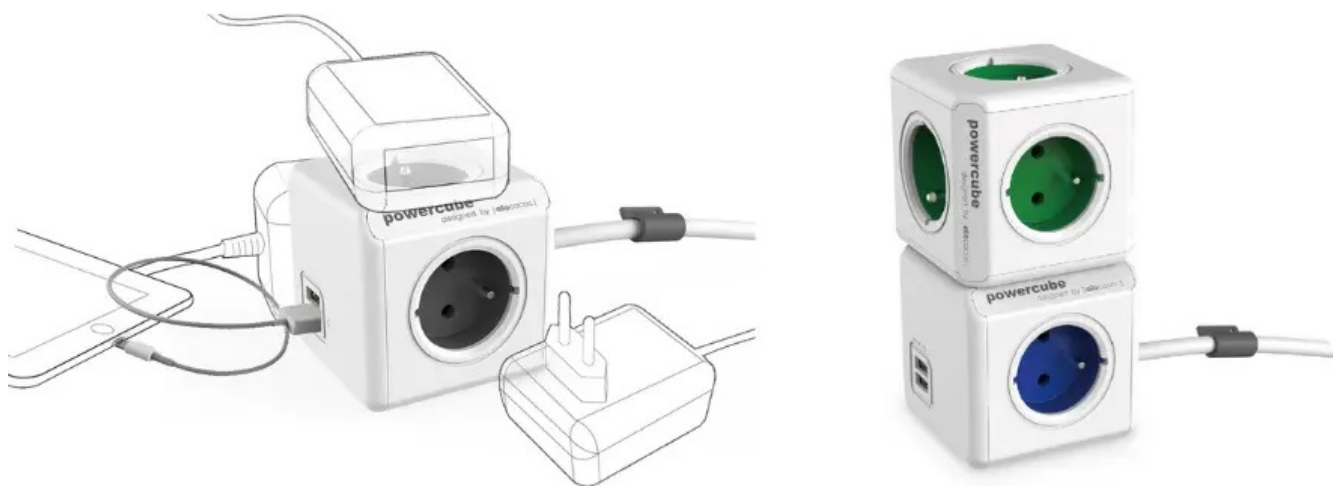

## CUBENEST POWERCUBE EXTENDED USB PD 20W 3M BÍLO-ŠEDÁ

Cena celkem:	<b>597 Kč</b> <b>(bez DPH: 493 Kč)</b>
Běžná cena:	<b>656 Kč</b>
Ušetříte:	<b>60 Kč</b>
Kód zboží:	CUBAD0011
Part No.:	PC520GY
Záruka:	24 měs.
Stav:	Nové zboží

### Cubenest PowerCube Extended - stylová zásuvka pro univerzální nabíjení

Nová generace **napájecí zásuvky Cubenest PowerCube Extended**, která podporuje nejenom spolehlivé nabíjení zařízení, ale také **lepší organizaci kabelů**. Pro napájení využívá inovativní **technologie PD - Power Delivery** a umožňuje stabilní a rychlý přísun energie o **výkonu až 20 W**. Díky tomu je napájení smartphonu, tabletu, notebooku a dalších zařízení výrazně zkráceno. **Cubenest PowerCube Extended** se vyznačuje originálním designem, který obsahuje **dvojici portů USB (USB-A a USB-C)** a 4 zásuvky v **kompaktním provedení**.

Rozmístění zásuvek je navrženo tak aby nedocházelo k blokaci jednotlivých adaptérů. Všechny dostupné zásuvky a porty tak můžete využívat najednou. **Model Cubenest PowerCube Extended** je zhotoven z **odolného plastu, certifikována** a samozřejmě vybaven **dětskou pojistkou**. Představuje praktické i designové řešení do domácnosti i kanceláře. Model Cubenest PowerCube Extended je vybaven **prodlužovacím kabelem o délce 3 metrů**, takže zásuvky mnohem lépe umístíte v prostoru, například nad i pod stůl, za monitor apod.

### Cubenest PowerCube Extended USB PD 20 W 3 m

Cubenest PowerCube Extended je unikátní **kombinací čtyř zásuvek, jednoho portu USB, jednoho USB-C a 3m prodlužovacího kabelu** v kompaktním a stylovém těle pro nabíjení vašich zařízení. Technologie **Power Delivery 3.0** nabízí inteligentní a rychlé nabíjení s automatickým přizpůsobením výkonu **až do 20 W** v režimech 5, 9 a 12 V. Promyšlené rozmístění zásuvek zajišťuje, že se nabíječky nebo objemné adaptéry navzájem neblokují. Samozřejmostí je tepelná, přepětová, proudová a zkratová ochrana.