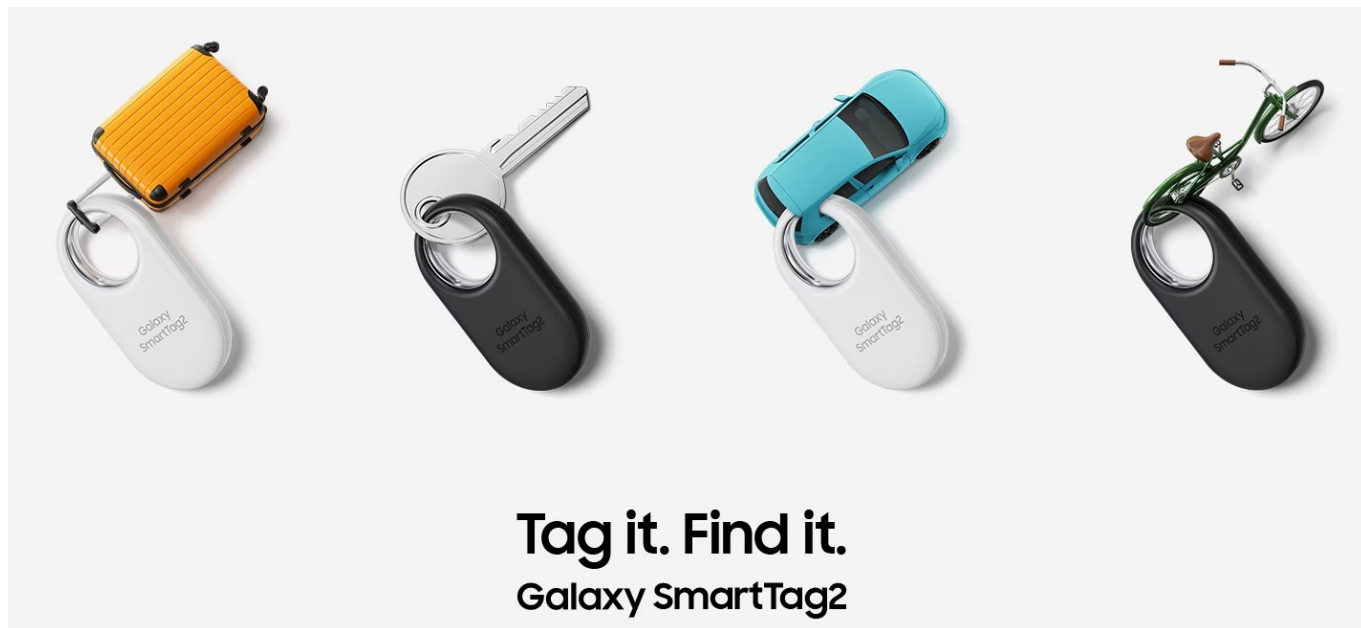

## SAMSUNG GALAXY SMARTTAG2 ČERNÝ

Cena celkem:

**684 Kč**

**(bez DPH: 565 Kč)**

Běžná cena:

**752 Kč**

Ušetříte:

**68 Kč**

## Jednoduchý dohled na vašimi cennostmi s lokátorem Samsung Galaxy SmartTag2

Lokátor **Samsung Galaxy SmartTag2**, se kterým snadno najdete svoje cennosti, když vám zmizí z dohledu. Vyznačuje se **dlouhou výdrží baterie až 500 dní** a odolnou konstrukcí se **stupněm krytí IP67**, takže je chráněn proti vodě i prachu. Klíče, peněženka, batoh, kufr a další předměty či zavazadla nyní najdete mnohem jednodušeji.

Lokalizační přívěšek Samsung Galaxy SmartTag2 vám může pomoci s nalezením zcela ztracených předmětů, které najde někdo další. Do lokátoru **Samsung Galaxy SmartTag2** lze zadat základní informace, které se pomocí technologie **NFC** zobrazí na displeji smartphonu, aby vás poctivý nálezce mohl jednoduše kontaktovat.

### Samsung Galaxy SmartTag2 černý

Lokalizační přívěšek založený na technologii **Bluetooth** je praktickou pomůckou při hledání ztracených předmětů. Spolupracuje s aplikací **SmartThings (funkce Find)**, pomocí které jej můžete snadno vyhledat. Vyměnitelná baterie typu CR2032 udrží SmartTag2 **v provozu až 500 dní**. Navíc plně vyhovuje certifikaci **IP67** a je tak **odolný vůči prachu či polité vodou**. Lokátor má horní výřez, takže jej lze snadno připevnit na klíče nebo šňůrku.