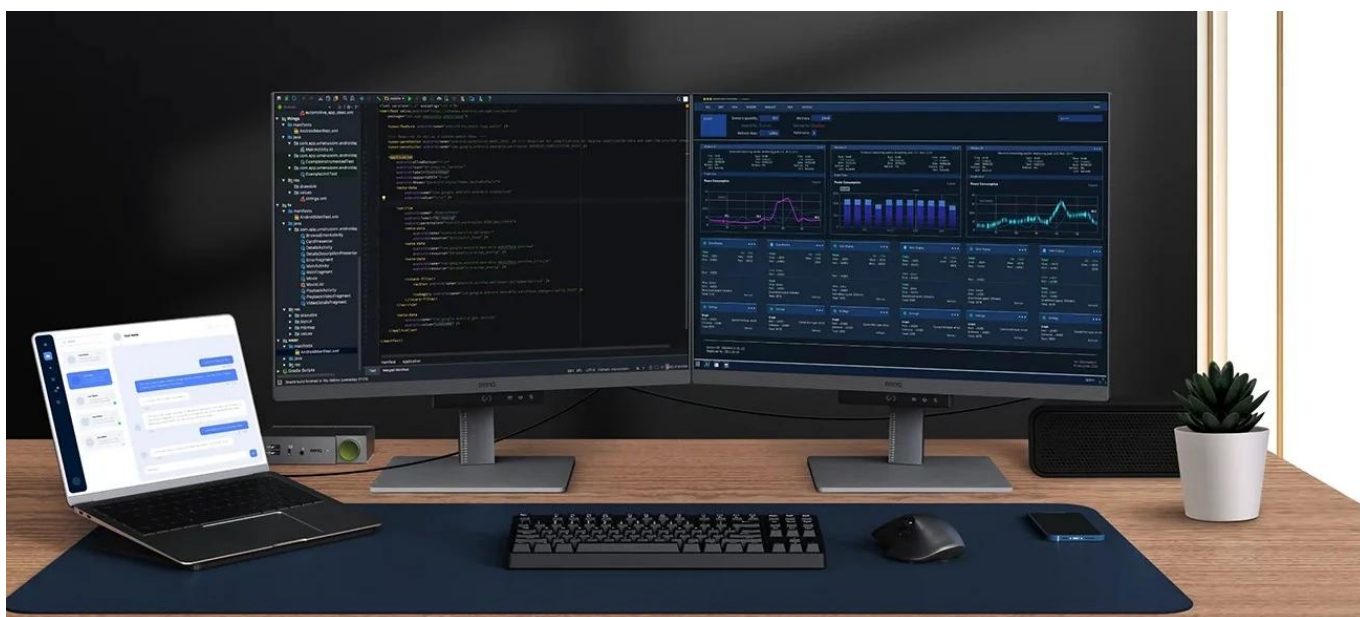

---

**Popis**

---

**Monitor BenQ RD280U - zaostřeno na kódování**

**Monitor BenQ RD280U** je navržen pro potřeby programátorů a jejich náročné požadavky. Na displeji s úhlopříčkou 28,2" přehledně a jasně zobrazí kódy a umožní vám plné ponoření do programátorských projektů. **Antireflexní obrazovka** potlačuje nepříjemné odlesky, a tak vám umožní pracovat v rozmanitých světlených podmínkách. Vše je navíc perfektně čitelné a ostré díky **rozišení 4K+**.

**Monitor BenQ RD280U** disponuje **pokročilými režimy pro specifické potřeby** kódování, které zajišťují čisté písmo a zlepšené rozlišení. Při práci na náročných projektech oceníte také nižší námahu očí při dlouhodobém nasazení. Režimy nabízí světlé i tmavé motivy podle toho, v jakých podmínkách programujete. Snadno také **upravíte jas nebo kontrast**, abyste dosáhli ideálního prostředí pro práci.

nastavení displeje pod dokonalou kontrolou. V rámci multitaskingu můžete **monitor BenQ RD280U** propojit s dalšími monitory pomocí **technologie Daisy Chain**. Další možnosti konektivity zajišťují porty **HDMI, DisplayPort, Thunderbolt 3** nebo **USB**.