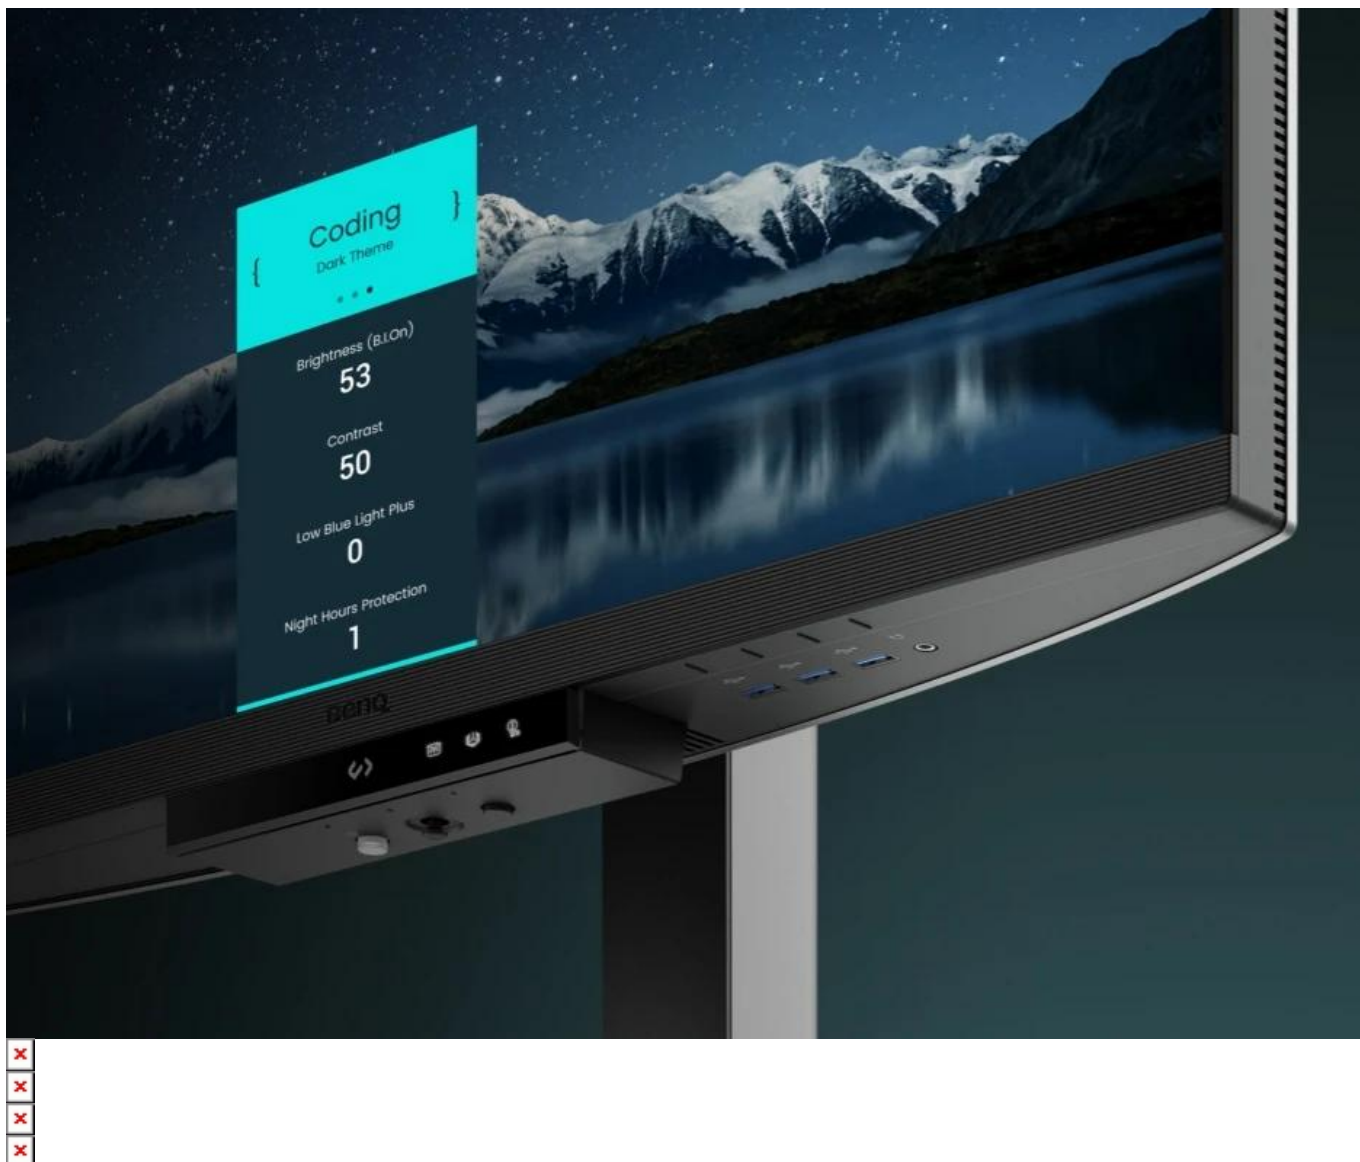

---

**Popis**

---

**Monitor BenQ RD280U - zaostřeno na kódování**

**Monitor BenQ RD280U** je navržen pro potřeby programátorů a jejich náročné požadavky. Na displeji s úhlopříčkou 28,2" přehledně a jasně zobrazí kódy a umožní vám plné ponoření do programátorských projektů. **Antireflexní obrazovka** potlačuje nepříjemné odlesky, a tak vám umožní pracovat v rozmanitých světlených podmínkách. Vše je navíc perfektně čitelné a ostré díky **rozišení 4K+**.

**Monitor BenQ RD280U** disponuje **pokročilými režimy pro specifické potřeby** kódování, které zajišťují čisté písmo a zlepšené rozlišení. Při práci na náročných projektech oceníte také nižší námahu očí při dlouhodobém nasazení. Režimy nabízí světlé i tmavé motivy podle toho, v jakých podmínkách programujete. Snadno také **upravíte jas nebo kontrast**, abyste dosáhli ideálního prostředí pro práci.

### BenQ RD280U

Monitor s úhlopříčkou **28,2"** stvořený pro programátory nabízí rozlišení **3840 × 2560** obrazových bodů s poměrem stran **3 : 2**. Disponuje kontrastním poměrem **1200 : 1**, jasem **350 cd/m<sup>2</sup>** a dobou odezvy **5 ms**. Pohodlné sledování zajišťuje technologie **IPS**, která poskytuje široké pozorovací úhly **178°** horizontálně i vertikálně. O základní ozvučení se starají integrované **stereo reproduktory** o celkovém výkonu **4 W**. K dispozici jsou **tři USB 3.0 porty** a jeden port **USB-C**, který kromě vysokorychlostního přenosu videa a dat umožňuje napájení připojených zařízení až do **90 W**. Monitor disponuje také speciálním režimem **Low Blue Light Plus**, který šetří vaše oči tím, že automaticky upravuje teplotu barev obrazovky během dne a napodobuje tak přirozený denní cyklus. Díky technologii Daisy Chain lze jednoduše propojit více monitorů a připojit je k počítači jediným kabelem. Integrovaný **KVM přepínač** umožňuje ovládat dvě zařízení připojená k monitoru prostřednictvím jediné klávesnice a myši. Potěší také **výškově nastavitelný podstavec**.