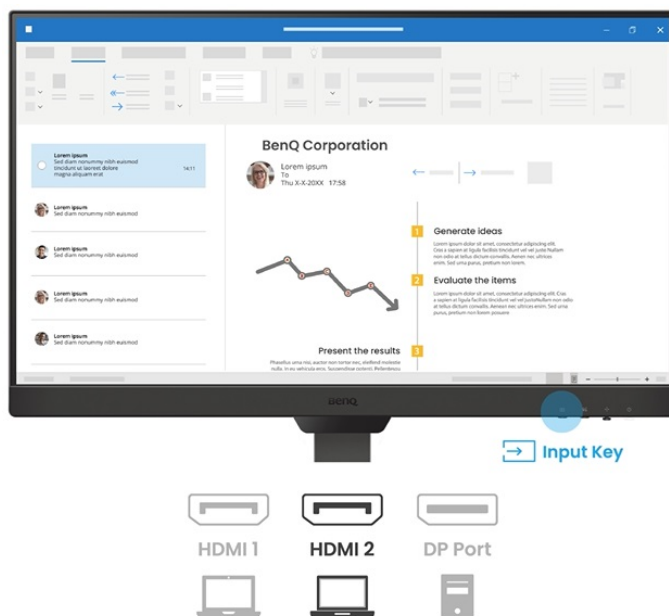

S monitorem **BenQ BL2490T** dokážete čelit každé pracovní výzvě. Vyznačuje se potřebnou **ergonomií pro nastavení do výšky či úhlu otočení až o 90°**. Díky tomu se přizpůsobí všem vašim potřebám ohledně pohodlí a umožní vám efektivně pracovat po celý den. Displej dosahuje **úhlopříčky 23,8"** a ostrého **Full HD rozlišení**. PC aplikace, internetové stránky, dokumenty a multimediální obsah tak zobrazí jasně a ostře.

Displej se může pochlubit **technologíí IPS** pro vykreslování obsahu v širokých pozorovacích úhlech nebo **99% pokrytím sRGB barevné palety**. To znamená produkci živých a realistických barev, které oceníte nejenom při práci s obrázky a běžné editaci, ale také třeba streamování videí či jen čtení textů. S další výbavy stojí za to zmínit například **zabudované reproduktory**, které se postarají o ozvučení o plnohodnotné ozvučení.

BenQ BL2490T

LED monitor s úhlopříčkou **23,8"** a Full HD rozlišením **1920 × 1080** bodů. Nabízí kontrastní poměr **1300 : 1**, jas **250 cd/m²**, dobu odezvy **5 ms** a pokrytí 99 % sRGB barevné palety. Použitá technologie **IPS** nabízí pozorovací úhly 178° horizontálně i vertikálně. Monitor disponuje **VESA uchycením** a integrovanými **stereo reproduktory** s celkovým výkonem **4 W**. Monitor disponuje také speciálním režimem **Eye-Care**, který šetří vaše oči tím, že upravuje jas obrazovky dle změny světla v prostředí. Potěší také výškově nastavitelný stojan a funkce **Pivot**, která umožňuje otočení obrazovky o 90°.

Součástí balení je HDMI kabel.

ZÁKLADNÍ SPECIFIKACE

Typ panelu: IPS

Úhlopříčka: 23,8"

Poměr stran: 16 : 9

Rozlišení: 1920 × 1080 px

Kontrastní poměr: 1300 : 1

Doba odezvy: 5 ms