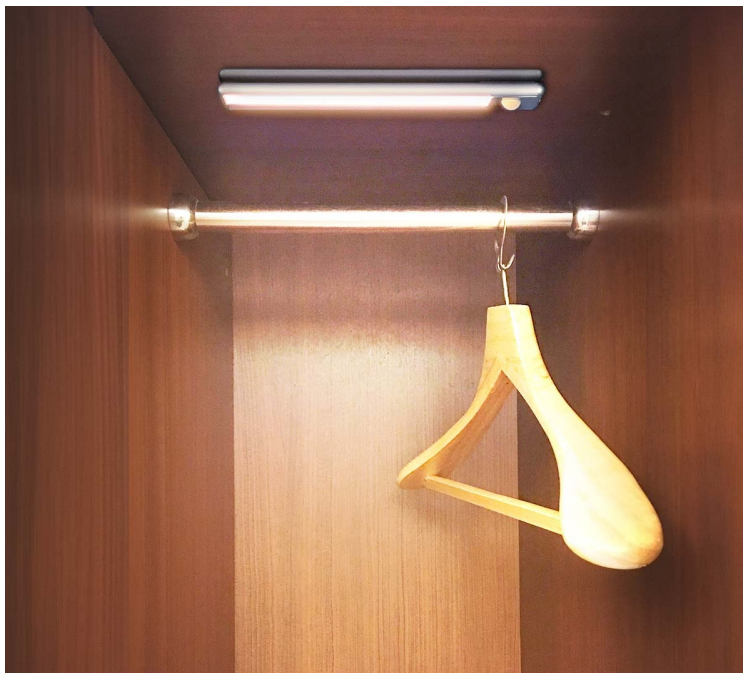

NEDIS LCRM01WT

Cena celkem:	537 Kč (bez DPH: 444 Kč)
Běžná cena:	590 Kč
Ušetříte:	54 Kč
Kód zboží:	OSVNED1155
Part No.:	LCRM01WT
Záruka:	24 měs.
Stav:	Nové zboží

Popis

Posvitte si na svůj šatník i na schody - LED světlo Nedis LCRM01WT

Dobíjecí LED osvětlení s pohybovým senzorem, které je vhodné pro osvětlení vnitřních prostor - například **ve skříní, na chodbě, schodišti** apod. Vyznačuje se mimořádně snadnou instalací pomocí magnetických proužků, které jsou součástí balení.

Zabudovaný senzor přesně **detekuje pohyb** a automaticky osvětlí prostor v rozsahu **až 5 metrů**. Po pár vteřinách nečinnosti se opět samo zhasne, a tak šetří energii. Pro napájení světla slouží rozhraní **USB-C**.

Nedis LCRM01WT

Dobíjecí LED svítidlo **s pohybovým senzorem** je praktickým řešením pro snadné rozjasnění tmavých prostor. Světlo se **automaticky zapne, když je detekován pohyb do 5 metrů**, a po několika sekundách se znovu vypne, pokud není detekována žádná aktivita. Pro nepřetržité svícení lze použít ruční vypínač. Navíc není třeba složitého zapojování nebo potíží s instalací, svítidlo lze jednoduše připevnit pomocí dodaných magnetických proužků nebo oboustranné pásky. Je tak ideální pro použití do skříně, na schodiště či ve sklepech. Napájení je realizováno z integrované baterie, kterou lze dobít pomocí **USB-C** portu.