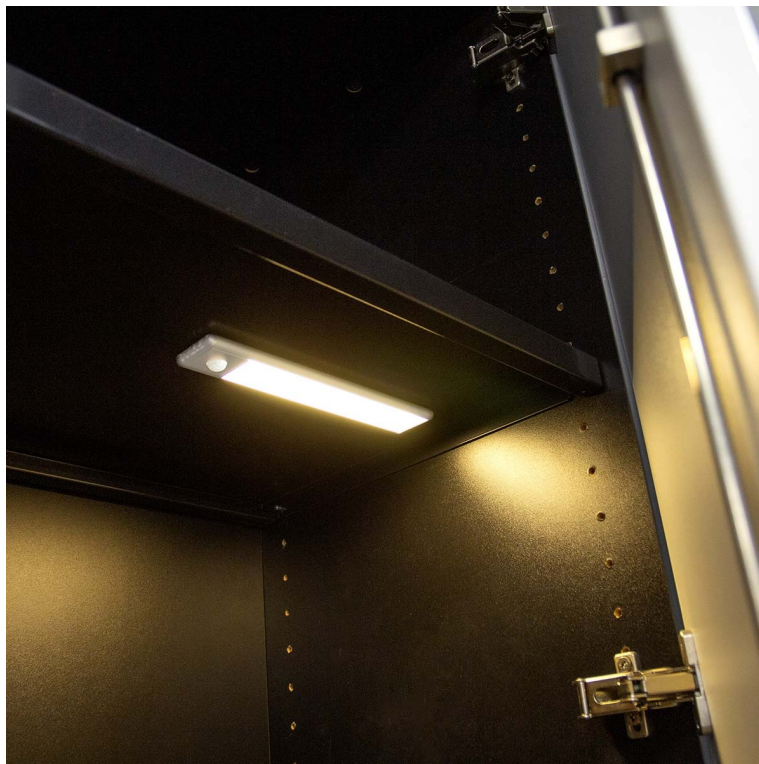

NEDIS LCRM01WT

Cena celkem:	537 Kč (bez DPH: 444 Kč)
Běžná cena:	590 Kč
Ušetříte:	54 Kč
Kód zboží:	OSVNED1155
Part No.:	LCRM01WT
Záruka:	24 měs.
Stav:	Nové zboží

Popis

Posvitte si na svůj šatník i na schody - LED světlo Nedis LCRM01WT

Dobíjecí LED osvětlení s pohybovým senzorem, které je vhodné pro osvětlení vnitřních prostor - například **ve skříní, na chodbě, schodišti** apod. Vyznačuje se mimořádně snadnou instalací pomocí magnetických proužků, které jsou součástí balení.

Zabudovaný senzor přesně **detekuje pohyb** a automaticky osvětlí prostor v rozsahu **až 5 metrů**. Po pár vteřinách nečinnosti se opět samo zhasne, a tak šetří energii. Pro napájení světla slouží rozhraní **USB-C**.

Nedis LCRM01WT

Dobíjecí LED svítidlo **s pohybovým senzorem** je praktickým řešením pro snadné rozjasnění tmavých prostor. Světlo se **automaticky zapne, když je detekován pohyb do 5 metrů**, a po několika sekundách se znovu vypne, pokud není detekována žádná aktivita. Pro nepřetržité svícení lze použít ruční vypínač. Navíc není třeba složitého zapojování nebo potíží s instalací, svítidlo lze jednoduše připevnit pomocí dodaných magnetických proužků nebo oboustranné pásky. Je tak ideální pro použití do skříně, na schodiště či ve sklepech. Napájení je realizováno z integrované baterie, kterou lze dobít pomocí **USB-C** portu.