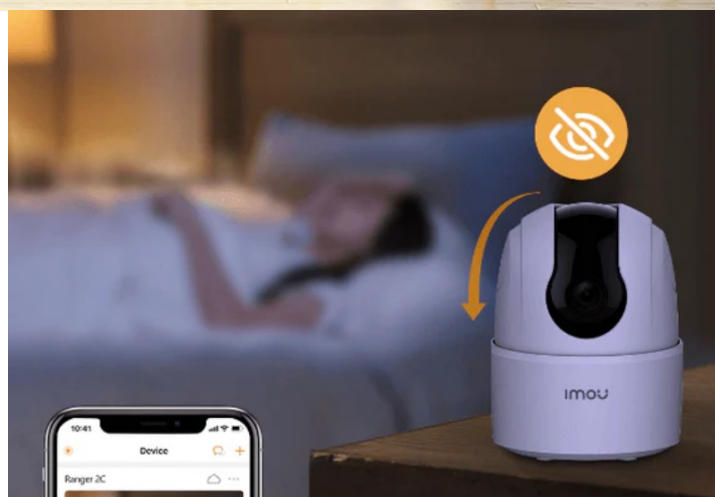

Imou Ranger 2C 5MP-H2 - když je bezpečnost prioritou

Bezpečnostní IP kamera Imou Ranger 2C 5MP-H2 vám umožní moderní dohled nad domácností. Umožňuje monitoring v reálném čase a **vysokém rozlišení 3K**. Díky tomu je obraz ostrý, zřetelný a s velkou mírou detailů. Nahraná videa dokáže efektivně komprimovat, a tak snižuje požadavky na přenos dat a kapacitu úložiště. S pomocí **umělé inteligence** tento model precizně detekuje pohyb i neobvyklé zvuky.

V případě zachycení pohybu navíc **kontinuálně sleduje danou osobu**, takže máte přehled o každém jeho kroku. Tomu dopomáhá i **otočná konstrukce** kamery **Imou Ranger 2C 5MP-H2**, která dokáže zachytit široký prostor a poskytné vám přehled nad celým domove. Samozřejmostí je také přítomnost **nočního režimu**, který podporuje jasný obraz s **nočním IR přísvitem s dosahem až 10 metrů**. Mezi další přednosti patří například podpora bezdrátového připojení pomocí **Wi-Fi**.

Kromě toho, že můžete **IP kameru Imou Ranger 2C 5MP-H2** jednoduše integrovat do svého chytrého domácího systému, máte k dispozici také **mobilní aplikaci Imou Life**. S její pomocí můžete na svém smartphonu živě sledovat dění, přehrávat záznamy, ovládat kameru, vytvořit detekční zóny apod. V případě detekce také na toto chytré zařízení obdržíte varovnou notifikaci.