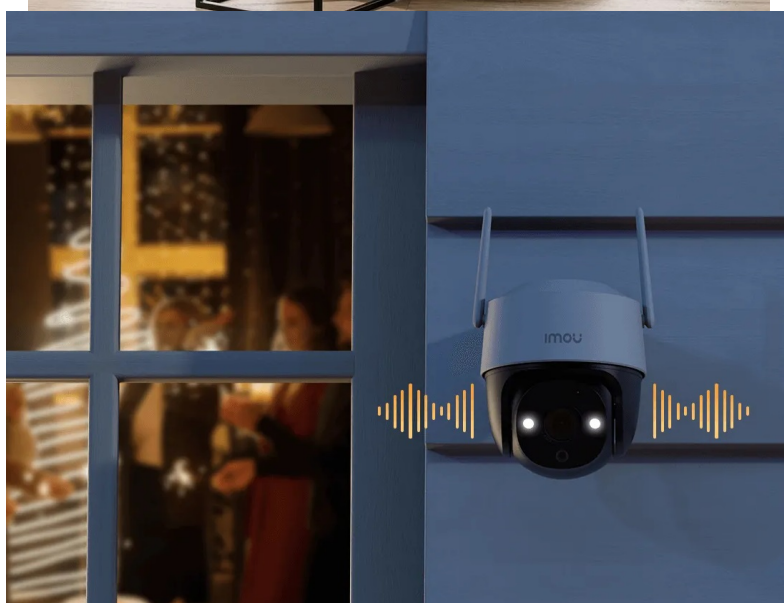

Wi-Fi PTZ IP kamera Imou Cruiser SE+ 3MP, se kterou máte vnější prostor pod dohledem. **Konstrukce umožňuje otáčení a naklápění**, díky čemuž pokryje velký prostor a neunikne jí žádný kout. Kromě širokého rozhledu podporuje také **noční vidění v režimu Smart Color**, takže noční záběry zachytí realisticky a v barvách.

Mezi další přednosti patří funkce **8x digitálního zoomu** pro přiblížení objektů a lepší zaměření detailů. **IP kamera Imou Cruiser SE+** podporuje chytré sledování v kombinaci s **aktivním odstrašením** představuje efektivní ochranu před nezvanou návštěvou.

Zabudovaný mikrofón s reproduktorem umožní komunikovať s deťmi a ďalšími rodinnými príslušníkmi, ať ste kdekoľvek. Stačí k tomu len aplikácia a **propojenie skrz Wi-Fi**. Díky konstrukci se **stupněm krytí IP66** je kamera chráněna proti vnějším povětrnostním vlivům, dešti, slunci chladu apod. a je možno ji provozovat celoročně.

Imou Cruiser SE+ 3 Mpx

Wi-Fi PTZ IP kamera Imou Cruiser SE+ přináší živý monitoring v křišťálově čisté kvalitě. Komprese **H.265** snižuje nároky na přenos dat a úložiště. Zorný **úhel 82°** poskytuje výhled na větší část prostranství a efektivně redukuje slepá místa. Pro nahrávání zřetelného videa i v naprosté tmě disponuje kamera **Smart Color s nočním režimem s IR přisvícením** do vzdálenosti až 30 m. Kamera disponuje detekcí pohybu a osoby. O narušení prostoru se ihned dozvíte skrze **notifikaci**, kterou kamera zašle do vašeho mobilního telefonu prostřednictvím **aplikace Imou Life**. Ta mimo jiné umožňuje pohodlnou vzdálenou správu, ovládaní kamery, živý náhled či přehrávání záznamu. Díky voděodolnému krytu dle **IP66** nabízí kamera jak vnitřní, tak i venkovní možnost použití.